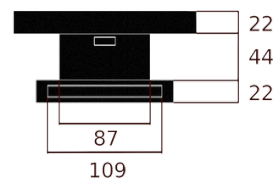

- o Frame
- o Bevestigingsadapter
- o Wandplaat
- o Handleiding

Garantieperiode: 5 jaar

Specificatieblad

Productinformatie

Collectie: HYPHEN

Model naam: S Hyphen MD

Model nummer: H002

Afmetingen Hyphen (L x B x H): 131 x 33 x 66 mm

Afmetingen muurplaat (L x B x H): 175 x 121 x 22 mm

Toepassingsgebied:

- o Standaard: Indoor
- o Gepersonaliseerd: Op aanvraag

Technische Specificaties

Ingangsspanning (Armatuur): 100 - 240 V AC

Uitgangsspanning (naar LED): 24 V DC