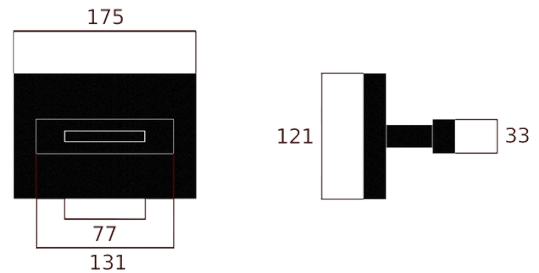

Specificatieblad

Productinformatie

Collectie: HYPHEN

Model naam: S Hyphen MS

Model nummer: H001

Afmetingen Hyphen (L x B x H): 131 x 33 x 66 mm

Afmetingen muurplaat (L x B x H): 175 x 121 x 22 mm

Toepassingsgebied:

- o Standaard: Indoor
- o Gepersonaliseerd: Op aanvraag

Technische Specificaties

Ingangsspanning (Armatuur): 100 - 240 V AC

Uitgangsspanning (naar LED): 24 V DC

Stroomverbruik: 1,24 W

Stroomsterkte: 144,8 mA

Efficiëntie (lm/W): 67,8 lm/W

Levensduur (uren): 50 000u

Lichtbron: 1 x COB LED-strip (87 mm)

Kleurtemperatuur: 2700 K, 3000 K

Lumen: 84 lumen

CRI: 95,4

Stralingshoek: 120°

Verstelbaarheid armatuur: 360°

Verstelbaarheid LED: 1 x vast

Dimbaar: Ja

Dimmethode: DALI, 1 - 10 V, Fase-afsnijding

Dimming Range: 0% to 100%

IP Waarde:

- o Standaard: IP20
- o Gepersonaliseerd: Op aanvraag

Werkings temperatuur: -25°C – 45°C, -13 °F – 113 °F

Energieklasse: A

Bevestiging:

Bevestigingsopties:

- o Standaard: Opbouwmontage
- o Gepersonaliseerd: Inbouwmontage (Op aanvraag)

Bevestigingsmateriaal: Beugel

Materiaal en Afwerking

Materiaal frame: Hout (Eik)

Afwerking hout:

- o Standaard kleur: Naturel, matte vernis
- o Gepersonaliseerde kleur: Op aanvraag

Materiaal profiel: Aluminium

Kleur profiel: Zwart

Kleur diffuser: Zwart, opaal wit of frosted

Verpakking Bevat:

- o Frame
- o Bevestigingsadapter
- o Wandplaat
- o Handleiding

Garantieperiode: 5 jaar