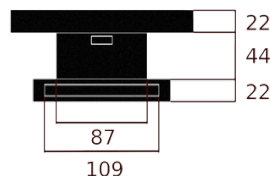

Specificatieblad

Productinformatie

Collectie: HYPHEN

Model naam: S Hyphen MD

Model nummer: H002

Afmetingen Hyphen (L x B x H): 131 x 33 x 66 mm

Afmetingen muurplaat (L x B x H): 175 x 121 x 22 mm

Toepassingsgebied:

- o Standaard: Indoor
- o Gepersonaliseerd: Op aanvraag

Technische Specificaties

Ingangsspanning (Armatuur): 100 - 240 V AC

Uitgangsspanning (naar LED): 24 V DC

Stroomverbruik: 2,48 W

Stroomsterkte: 289,6 mA

Efficiëntie (lm/W): 67,8 lm/W

Levensduur (uren): 50 000u

Lichtbron: 2 x COB LED-strips (2 x 87 mm)

Kleurtemperatuur: 2700 K, 3000 K

Lumen: 2 x 84 lumen

CRI: 95,4

Stralingshoek: 120°

Verstelbaarheid armatuur: 360°

Verstelbaarheid LED: 2 x vast

Dimbaar: Ja

Dimmethode: DALI, 1 - 10 V, Fase-afsnijding

Dimming Range: 0% to 100%

IP Waarde:

- o Standaard: IP20
- o Gepersonaliseerd: Op aanvraag

Werkings temperatuur: -25°C – 45°C, -13 °F – 113 °F

Energieklasse: A

Bevestiging:

Bevestigingsopties:

- o Standaard: Opbouwmontage
- o Gepersonaliseerd: Inbouwmontage (Op aanvraag)

Bevestigingsmateriaal: Beugel

Materiaal en Afwerking

Materiaal frame: Hout (Eik)

Afwerking hout:

- o Standaard kleur: Naturel, matte vernis
- o Gepersonaliseerde kleur: Op aanvraag

Materiaal profiel: Aluminium

Kleur profiel: Zwart

Kleur diffuser: Zwart, opaal wit of frosted

Verpakking Bevat:

- o Frame
- o Bevestigingsadapter
- o Wandplaat
- o Handleiding

Garantieperiode: 5 jaar