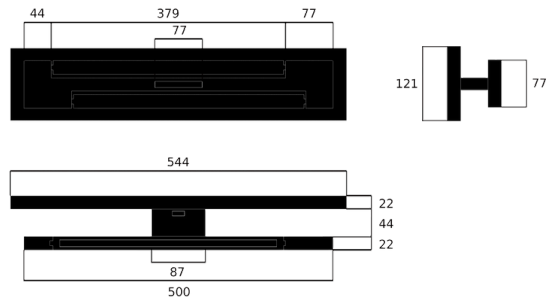

Specificatieblad

Productinformatie

Collectie: HYPHEN

Model naam: Hyphen RDU

Model nummer: H012

Afmetingen Hyphen (L x B x H): 500 x 77 x 66 mm

Afmetingen muurplaat (L x B x H): 544 x 121 x 22 mm

Toepassingsgebied:

- o Standaard: Indoor
- o Gepersonaliseerd: Op aanvraag

Technische Specificaties

Ingangsspanning (Armatuur): 100 - 240 V AC

Uitgangsspanning (naar LED): 24 V DC

Stroomverbruik: 10,18 W

Stroomsterkte: 1188,4 mA

Efficiëntie (lm/W): 67,8 lm/W

Levensduur (uren): 50 000 u

Lichtbron: 2 x COB LED-strips (2 x 351 mm)

Kleurtemperatuur: 2700 K, 3000 K

Lumen: 2 x 340 lm

CRI: 95,4

Stralingshoek: 120°

Verstelbaarheid armatuur: 360°

Verstelbaarheid LED: 2 x 360°

Dimbaar: Ja

Dimmethode: DALI, 1 - 10 V, Fase-afsnijding

Dimming Range: 0% to 100%

IP Waarde:

- o Standaard: IP20
- o Gepersonaliseerd: Op aanvraag

Werkings temperatuur: -25°C – 45°C, -13 °F – 113 °F

Energieklasse: A

Bevestiging:

Bevestigingsopties:

- o Standaard: Opbouwmontage
- o Gepersonaliseerd: Inbouwmontage (Op aanvraag)

Bevestigingsmateriaal: Beugel

Materiaal en Afwerking

Materiaal frame: Hout (Eik)

Afwerking hout:

- o Standaard kleur: Naturel, matte vernis
- o Gepersonaliseerde kleur: Op aanvraag

Materiaal profiel: Aluminium

Kleur profiel: Zwart

Kleur diffuser: Zwart, opaal wit of frosted

Verpakking Bevat:

- o Frame
- o Bevestigingsadapter
- o Wandplaat
- o Handleiding

Garantieperiode: 5 jaar