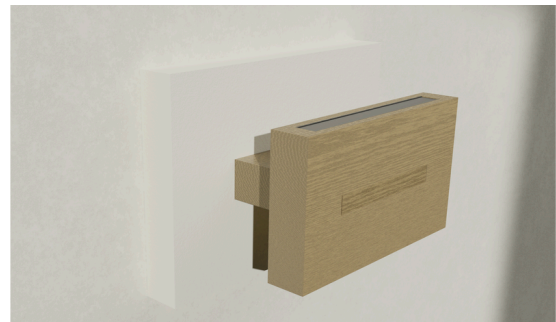

Specificatieblad

Productinformatie

Collectie: HYPHEN

Model naam: Hyphen MD

Model nummer: H004

Afmetingen Hyphen (L x B x H): 131 x 77 x 66 mm

Afmetingen muurplaat (L x B x H): 175 x 121 x 22 mm

Toepassingsgebied:

- o Standaard: Indoor
- o Gepersonaliseerd: Op aanvraag

Technische Specificaties

Ingangsspanning (Armatuur): 100 - 240 V AC

Uitgangsspanning (naar LED): 24 V DC

Stroomverbruik: 2,48 W

Stroomsterkte: 289,6 mA

Efficiëntie (lm/W): 67,8 lm/W

Levensduur (uren): 50 000u

Lichtbron: 2 x COB LED-strips (2 x 87 mm)

Kleurtemperatuur: 2700 K, 3000 K

Lumen: 2 x 84 lumen

CRI: 95,4

Stralingshoek: 120°

Verstelbaarheid armatuur: 360°

Verstelbaarheid LED: 2 x vast

Dimbaar: Ja

Dimmethode: DALI, 1 - 10 V, Fase-afsnijding

Dimming Range: 0% to 100%

IP Waarde:

- o Standaard: IP20
- o Gepersonaliseerd: Op aanvraag

Werkings temperatuur: -25°C – 45°C, -13 °F – 113 °F

Energieklasse: A

Bevestiging:

Bevestigingsopties:

- o Standaard: Opbouwmontage
- o Gepersonaliseerd: Inbouwmontage (Op aanvraag)

Bevestigingsmateriaal: Beugel

Materiaal en Afwerking

Materiaal frame: Hout (Eik)

Afwerking hout:

- o Standaard kleur: Naturel, matte vernis
- o Gepersonaliseerde kleur: Op aanvraag

Materiaal profiel: Aluminium

Kleur profiel: Zwart

Kleur diffuser: Zwart, opaal wit of frostedZwart

Verpakking Bevat:

- o Frame
- o Bevestigingsadapter
- o Wandplaat
- o Handleiding

Garantieperiode: 5 jaar