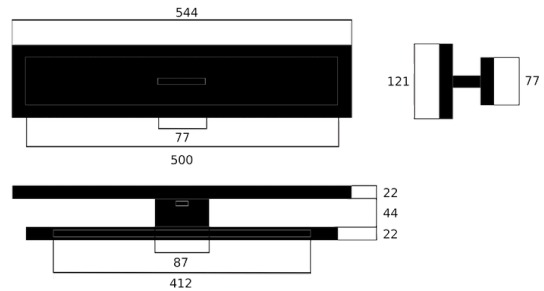

Specificatieblad

Productinformatie

Collectie: HYPHEN

Model naam: Hyphen NRS

Model nummer: H007

Afmetingen Hyphen (L x B x H): 500 x 77 x 66 mm

Afmetingen muurplaat (L x B x H): 544 x 121 x 22 mm

Toepassingsgebied:

- o Standaard: Indoor
- o Gepersonaliseerd: Op aanvraag

Technische Specificaties

Ingangsspanning (Armatuur): 100 - 240 V AC

Uitgangsspanning (naar LED): 24 V DC

Stroomverbruik: 5,87 W

Stroomsterkte: 685,4 mA

Efficiëntie (lm/W): 67,8 lm/W

Levensduur (uren): 50 000 u

Lichtbron: 1 x COB LED-strip (402 mm)

Kleurtemperatuur: 2700 K, 3000 K

Lumen: 389 lm

CRI: 95,4

Stralingshoek: 120°

Verstelbaarheid armatuur: 360°

Verstelbaarheid LED: 1 x vast

Dimbaar: Ja

Dimmethode: DALI, 1 - 10 V, Fase-afsnijding

Dimming Range: 0% to 100%

IP Waarde:

- o Standaard: IP20
- o Gepersonaliseerd: Op aanvraag

Werkings temperatuur: -25°C – 45°C, -13 °F – 113 °F

Energieklasse: A

Bevestiging:

Bevestigingsopties:

- o Standaard: Opbouwmontage
- o Gepersonaliseerd: Inbouwmontage (Op aanvraag)

Bevestigingsmateriaal: Beugel

Materiaal en Afwerking

Materiaal frame: Hout (Eik)

Afwerking hout:

- o Standaard kleur: Naturel, matte vernis
- o Gepersonaliseerde kleur: Op aanvraag

Materiaal profiel: Aluminium

Kleur profiel: Zwart

Kleur diffuser: Zwart, opaal wit of frosted

Verpakking Bevat:

- o Frame
- o Bevestigingsadapter
- o Wandplaat
- o Handleiding

Garantieperiode: 5 jaar