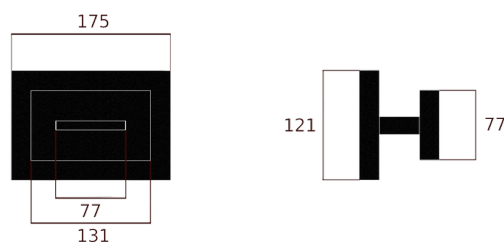

Specificatieblad

Productinformatie

Collectie: HYPHEN

Model naam: Hyphen MS

Model nummer: H003

Afmetingen Hyphen (L x B x H): 131 x 77 x 66 mm

Afmetingen muurplaat (L x B x H): 175 x 121 x 22 mm

Toepassingsgebied:

- o Standaard: Indoor
- o Gepersonaliseerd: Op aanvraag

Technische Specificaties

Ingangsspanning (Armatuur): 100 - 240 V AC

Uitgangsspanning (naar LED): 24 V DC

Stroomverbruik: 1,24 W

Stroomsterkte: 144,8 mA

Efficiëntie (lm/W): 67,8 lm/W

Levensduur (uren): 50 000u

Lichtbron: 1 x COB LED-strip (87 mm)

Kleurtemperatuur: 2700 K, 3000 K

Lumen: 84 lumen

CRI: 95,4

Stralingshoek: 120°

Verstelbaarheid armatuur: 360°

Verstelbaarheid LED: 1 x vast

Dimbaar: Ja

Dimmethode: DALI, 1 - 10 V, Fase-afsnijding

Dimming Range: 0% to 100%

IP Waarde:

- o Standaard: IP20
- o Gepersonaliseerd: Op aanvraag

Werkings temperatuur: -25°C – 45°C, -13 °F – 113 °F

Energieklasse: A

Bevestiging:

Bevestigingsopties:

- o Standaard: Opbouwmontage
- o Gepersonaliseerd: Inbouwmontage (Op aanvraag)

Bevestigingsmateriaal: Beugel

Materiaal en Afwerking

Materiaal frame: Hout (Eik)

Afwerking hout:

- o Standaard kleur: Naturel, matte vernis
- o Gepersonaliseerde kleur: Op aanvraag

Materiaal profiel: Aluminium

Kleur profiel: Zwart

Kleur diffuser: Zwart, opaal wit of frosted

Verpakking Bevat:

- o Frame
- o Bevestigingsadapter
- o Wandplaat
- o Handleiding

Garantieperiode: 5 jaar