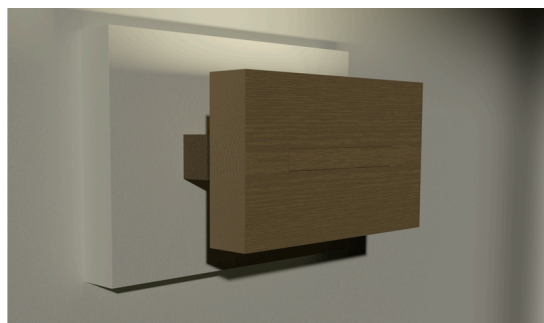

Specificatieblad

Productinformatie

Collectie: HYPHEN

Model naam: Hyphen MS

Model nummer: H003

Afmetingen Hyphen (L x B x H): 131 x 77 x 66 mm

Afmetingen muurplaat (L x B x H): 175 x 121 x 22 mm

Toepassingsgebied:

- o Standaard: Indoor
- o Gepersonaliseerd: Op aanvraag

Technische Specificaties

Ingangsspanning (Armatuur): 100 - 240 V AC

Uitgangsspanning (naar LED): 24 V DC

Stroomverbruik: 1,24 W

Stroomsterkte: 144,8 mA

Efficiëntie (lm/W): 67,8 lm/W

Levensduur (uren): 50 000u

Lichtbron: 1 x COB LED-strip (87 mm)

Kleurtemperatuur: 2700 K, 3000 K

Lumen: 84 lumen

CRI: 95,4

Stralingshoek: 120°

Verstelbaarheid armatuur: 360°

Verstelbaarheid LED: 1 x vast

Dimbaar: Ja

Dimmethode: DALI, 1 - 10 V, Fase-afsnijding

Dimming Range: 0% to 100%

IP Waarde:

- o Standaard: IP20
- o Gepersonaliseerd: Op aanvraag

Werkings temperatuur: -25°C – 45°C, -13 °F – 113 °F

Energieklasse: A

Bevestiging:

Bevestigingsopties:

- o Standaard: Opbouwmontage
- o Gepersonaliseerd: Inbouwmontage (Op aanvraag)

Bevestigingsmateriaal: Beugel

Materiaal en Afwerking

Materiaal frame: Hout (Eik)

Afwerking hout:

- o Standaard kleur: Naturel, matte vernis
- o Gepersonaliseerde kleur: Op aanvraag

Materiaal profiel: Aluminium

Kleur profiel: Zwart

Kleur diffuser: Zwart, opaal wit of frosted

Verpakking Bevat:

- o Frame
- o Bevestigingsadapter
- o Wandplaat
- o Handleiding

Garantieperiode: 5 jaar