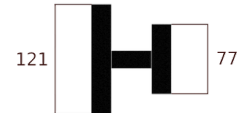

Specificatieblad

Productinformatie

Collectie: HYPHEN

Model naam: Hyphen MD

Model nummer: H004

Afmetingen Hyphen (L x B x H): 131 x 77 x 66 mm

Afmetingen muurplaat (L x B x H): 175 x 121 x 22 mm

Toepassingsgebied:

- o Standaard: Indoor
- o Gepersonaliseerd: Op aanvraag

Technische Specificaties

Ingangsspanning (Armatuur): 100 - 240 V AC

Uitgangsspanning (naar LED): 24 V DC

Stroomverbruik: 2,48 W

Stroomsterkte: 289,6 mA

Efficiëntie (lm/W): 67,8 lm/W

Levensduur (uren): 50 000u

Lichtbron: 2 x COB LED-strips (2 x 87 mm)

Kleurtemperatuur: 2700 K, 3000 K

Lumen: 2 x 84 lumen

CRI: 95,4

Stralingshoek: 120°

Verstelbaarheid armatuur: 360°

Verstelbaarheid LED: 2 x vast

Dimbaar: Ja

Dimmethode: DALI, 1 - 10 V, Fase-afsnijding

Dimming Range: 0% to 100%

IP Waarde:

- o Standaard: IP20
- o Gepersonaliseerd: Op aanvraag

Werkings temperatuur: -25°C – 45°C, -13 °F – 113 °F

Energieklasse: A

Bevestiging:

Bevestigingsopties:

- o Standaard: Opbouwmontage
- o Gepersonaliseerd: Inbouwmontage (Op aanvraag)

Bevestigingsmateriaal: Beugel

Materiaal en Afwerking

Materiaal frame: Hout (Eik)

Afwerking hout:

- o Standaard kleur: Naturel, matte vernis
- o Gepersonaliseerde kleur: Op aanvraag

Materiaal profiel: Aluminium

Kleur profiel: Zwart

Kleur diffuser: Zwart, opaal wit of frostedZwart

Verpakking Bevat:

- o Frame
- o Bevestigingsadapter
- o Wandplaat
- o Handleiding

Garantieperiode: 5 jaar