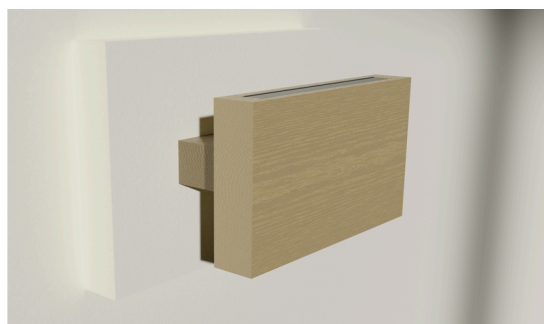

Specificatieblad

Productinformatie

Collectie: HYPHEN

Model naam: Hyphen MS

Model nummer: H003

Afmetingen Hyphen (L x B x H): 131 x 77 x 66 mm

Afmetingen muurplaat (L x B x H): 175 x 121 x 22 mm

Toepassingsgebied:

- o Standaard: Indoor
- o Gepersonaliseerd: Op aanvraag

Technische Specificaties

Ingangsspanning (Armatuur): 100 - 240 V AC

Uitgangsspanning (naar LED): 24 V DC

Stroomverbruik: 1,24 W

Stroomsterkte: 144,8 mA

Efficiëntie (lm/W): 67,8 lm/W

Levensduur (uren): 50 000u

Lichtbron: 1 x COB LED-strip (87 mm)

Kleurtemperatuur: 2700 K, 3000 K

Lumen: 84 lumen

CRI: 95,4

Stralingshoek: 120°

Verstelbaarheid armatuur: 360°

Verstelbaarheid LED: 1 x vast

Dimbaar: Ja

Dimmethode: DALI, 1 - 10 V, Fase-afsnijding

Dimming Range: 0% to 100%

IP Waarde:

- o Standaard: IP20
- o Gepersonaliseerd: Op aanvraag

Werkings temperatuur: -25°C – 45°C, -13 °F – 113 °F

Energieklasse: A

Bevestiging:

Bevestigingsopties:

- o Standaard: Opbouwmontage
- o Gepersonaliseerd: Inbouwmontage (Op aanvraag)

Bevestigingsmateriaal: Beugel

Materiaal en Afwerking

Materiaal frame: Hout (Eik)

Afwerking hout:

- o Standaard kleur: Naturel, matte vernis
- o Gepersonaliseerde kleur: Op aanvraag

Materiaal profiel: Aluminium

Kleur profiel: Zwart

Kleur diffuser: Zwart, opaal wit of frosted

Verpakking Bevat:

- o Frame
- o Bevestigingsadapter
- o Wandplaat
- o Handleiding

Garantieperiode: 5 jaar