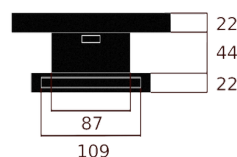

Specificatieblad

Productinformatie

Collectie: HYPHEN

Model naam: Hyphen MS

Model nummer: H003

Afmetingen Hyphen (L x B x H): 131 x 77 x 66 mm

Afmetingen muurplaat (L x B x H): 175 x 121 x 22 mm

Toepassingsgebied:

- o Standaard: Indoor
- o Gepersonaliseerd: Op aanvraag

Technische Specificaties

Ingangsspanning (Armatuur): 100 - 240 V AC

Uitgangsspanning (naar LED): 24 V DC

Stroomverbruik: 1,24 W

Stroomsterkte: 144,8 mA

Efficiëntie (lm/W): 67,8 lm/W

Levensduur (uren): 50 000u

Lichtbron: 1 x COB LED-strip (87 mm)

Kleurtemperatuur: 2700 K, 3000 K

Lumen: 84 lumen

CRI: 95,4

Stralingshoek: 120°

Verstelbaarheid armatuur: 360°

Verstelbaarheid LED: 1 x vast

Dimbaar: Ja

Dimmethode: DALI, 1 - 10 V, Fase-afsnijding

Dimming Range: 0% to 100%

IP Waarde:

- o Standaard: IP20
- o Gepersonaliseerd: Op aanvraag

Werkings temperatuur: -25°C – 45°C, -13 °F – 113 °F

Energieklasse: A

Bevestiging:

Bevestigingsopties:

- o Standaard: Opbouwmontage
- o Gepersonaliseerd: Inbouwmontage (Op aanvraag)

Bevestigingsmateriaal: Beugel

Materiaal en Afwerking

Materiaal frame: Hout (Eik)

Afwerking hout:

- o Standaard kleur: Naturel, matte vernis
- o Gepersonaliseerde kleur: Op aanvraag

Materiaal profiel: Aluminium

Kleur profiel: Zwart

Kleur diffuser: Zwart, opaal wit of frosted

Verpakking Bevat:

- o Frame
- o Bevestigingsadapter
- o Wandplaat
- o Handleiding

Garantieperiode: 5 jaar