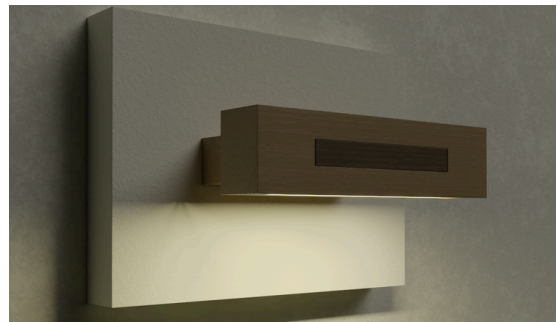

Specificatieblad

Productinformatie

Collectie: HYPHEN

Model naam: S Hyphen MS

Model nummer: H001

Afmetingen Hyphen (L x B x H): 131 x 33 x 66 mm

Afmetingen muurplaat (L x B x H): 175 x 121 x 22 mm

Toepassingsgebied:

- o Standaard: Indoor
- o Gepersonaliseerd: Op aanvraag

Technische Specificaties

Ingangsspanning (Armatuur): 100 - 240 V AC

Uitgangsspanning (naar LED): 24 V DC

Stroomverbruik: 1,24 W

Stroomsterkte: 144,8 mA

Efficiëntie (lm/W): 67,8 lm/W

Levensduur (uren): 50 000u

Lichtbron: 1 x COB LED-strip (87 mm)

Kleurtemperatuur: 2700 K, 3000 K

Lumen: 84 lumen

CRI: 95,4

Stralingshoek: 120°

Verstelbaarheid armatuur: 360°

Verstelbaarheid LED: 1 x vast

Dimbaar: Ja

Dimmethode: DALI, 1 - 10 V, Fase-afsnijding

Dimming Range: 0% to 100%

IP Waarde:

- o Standaard: IP20
- o Gepersonaliseerd: Op aanvraag

Werkings temperatuur: -25°C – 45°C, -13 °F – 113 °F

Energieklasse: A

Bevestiging:

Bevestigingsopties:

- o Standaard: Opbouwmontage
- o Gepersonaliseerd: Inbouwmontage (Op aanvraag)

Bevestigingsmateriaal: Beugel

Materiaal en Afwerking

Materiaal frame: Hout (Eik)

Afwerking hout:

- o Standaard kleur: Naturel, matte vernis
- o Gepersonaliseerde kleur: Op aanvraag

Materiaal profiel: Aluminium

Kleur profiel: Zwart

Kleur diffuser: Zwart, opaal wit of frosted

Verpakking Bevat:

- o Frame
- o Bevestigingsadapter
- o Wandplaat
- o Handleiding

Garantieperiode: 5 jaar