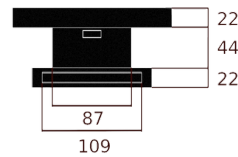

Specificatieblad

Productinformatie

Collectie: HYPHEN

Model naam: Hyphen MD

Model nummer: H004

Afmetingen Hyphen (L x B x H): 131 x 77 x 66 mm

Afmetingen muurplaat (L x B x H): 175 x 121 x 22 mm

Toepassingsgebied:

- o Standaard: Indoor
- o Gepersonaliseerd: Op aanvraag

Technische Specificaties

Ingangsspanning (Armatuur): 100 - 240 V AC

Uitgangsspanning (naar LED): 24 V DC

Stroomverbruik: 2,48 W

Stroomsterkte: 289,6 mA

Efficiëntie (lm/W): 67,8 lm/W

Levensduur (uren): 50 000u

Lichtbron: 2 x COB LED-strips (2 x 87 mm)

Kleurtemperatuur: 2700 K, 3000 K

Lumen: 2 x 84 lumen

CRI: 95,4

Stralingshoek: 120°

Verstelbaarheid armatuur: 360°

Verstelbaarheid LED: 2 x vast

Dimbaar: Ja

Dimmethode: DALI, 1 - 10 V, Fase-afsnijding

Dimming Range: 0% to 100%

IP Waarde:

- o Standaard: IP20
- o Gepersonaliseerd: Op aanvraag

Werkings temperatuur: -25°C – 45°C, -13 °F – 113 °F

Energieklasse: A

Bevestiging:

Bevestigingsopties:

- o Standaard: Opbouwmontage
- o Gepersonaliseerd: Inbouwmontage (Op aanvraag)

Bevestigingsmateriaal: Beugel

Materiaal en Afwerking

Materiaal frame: Hout (Eik)

Afwerking hout:

- o Standaard kleur: Naturel, matte vernis
- o Gepersonaliseerde kleur: Op aanvraag

Materiaal profiel: Aluminium

Kleur profiel: Zwart

Kleur diffuser: Zwart, opaal wit of frostedZwart

Verpakking Bevat:

- o Frame
- o Bevestigingsadapter
- o Wandplaat
- o Handleiding

Garantieperiode: 5 jaar