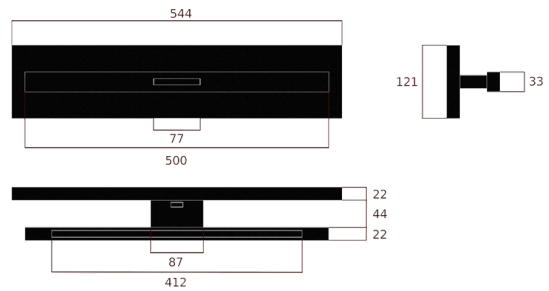

Specificatieblad

Productinformatie

Collectie: HYPHEN

Model naam: S Hyphen D

Model nummer: H006

Afmetingen Hyphen (L x B x H): 500 x 33 x 66 mm

Afmetingen muurplaat (L x B x H): 544 x 121 x 22 mm

Toepassingsgebied:

- o Standaard: Indoor
- o Gepersonaliseerd: Op aanvraag

Technische Specificaties

Ingangsspanning (Armatuur): 100 - 240 V AC

Uitgangsspanning (naar LED): 24 V DC

Stroomverbruik: 11,74 W

Stroomsterkte: 1370,8 mA

Efficiëntie (lm/W): 67,8 lm/W

Levensduur (uren): 50 000 u

Lichtbron: 2 x COB LED-strips (2 x 402 mm)

Kleurtemperatuur: 2700 K, 3000 K

Lumen: 2 x 389 lm

CRI: 95,4

Stralingshoek: 120°

Verstelbaarheid armatuur: 360°

Verstelbaarheid LED: 2 x vast

Dimbaar: Ja

Dimmethode: DALI, 1 - 10 V, Fase-afsnijding

Dimming Range: 0% to 100%

IP Waarde:

- o Standaard: IP20
- o Gepersonaliseerd: Op aanvraag

Werkings temperatuur: -25°C – 45°C, -13 °F – 113 °F

Energieklasse: A

Bevestiging:

Bevestigingsopties:

- o Standaard: Opbouwmontage
- o Gepersonaliseerd: Inbouwmontage (Op aanvraag)

Bevestigingsmateriaal: Beugel

Materiaal en Afwerking

Materiaal frame: Hout (Eik)

Afwerking hout:

- o Standaard kleur: Naturel, matte vernis
- o Gepersonaliseerde kleur: Op aanvraag

Materiaal profiel: Aluminium

Kleur profiel: Zwart

Kleur diffuser: Zwart, opaal wit of frosted

Verpakking Bevat:

- o Frame
- o Bevestigingsadapter
- o Wandplaat
- o Handleiding

Garantieperiode: 5 jaar