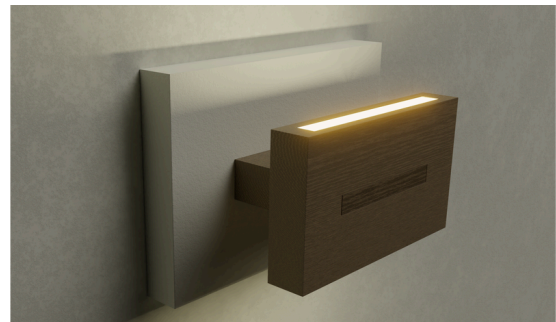

Specificatieblad

Productinformatie

Collectie: HYPHEN

Model naam: Hyphen MD

Model nummer: H004

Afmetingen Hyphen (L x B x H): 131 x 77 x 66 mm

Afmetingen muurplaat (L x B x H): 175 x 121 x 22 mm

Toepassingsgebied:

- o Standaard: Indoor
- o Gepersonaliseerd: Op aanvraag

Technische Specificaties

Ingangsspanning (Armatuur): 100 - 240 V AC

Uitgangsspanning (naar LED): 24 V DC

Stroomverbruik: 2,48 W

Stroomsterkte: 289,6 mA

Efficiëntie (lm/W): 67,8 lm/W

Levensduur (uren): 50 000u

Lichtbron: 2 x COB LED-strips (2 x 87 mm)

Kleurtemperatuur: 2700 K, 3000 K

Lumen: 2 x 84 lumen

CRI: 95,4

Stralingshoek: 120°

Verstelbaarheid armatuur: 360°

Verstelbaarheid LED: 2 x vast

Dimbaar: Ja

Dimmethode: DALI, 1 - 10 V, Fase-afsnijding

Dimming Range: 0% to 100%

IP Waarde:

- o Standaard: IP20
- o Gepersonaliseerd: Op aanvraag

Werkings temperatuur: -25°C – 45°C, -13 °F – 113 °F

Energieklasse: A

Bevestiging:

Bevestigingsopties:

- o Standaard: Opbouwmontage
- o Gepersonaliseerd: Inbouwmontage (Op aanvraag)

Bevestigingsmateriaal: Beugel

Materiaal en Afwerking

Materiaal frame: Hout (Eik)

Afwerking hout:

- o Standaard kleur: Naturel, matte vernis
- o Gepersonaliseerde kleur: Op aanvraag

Materiaal profiel: Aluminium

Kleur profiel: Zwart

Kleur diffuser: Zwart, opaal wit of frostedZwart

Verpakking Bevat:

- o Frame
- o Bevestigingsadapter
- o Wandplaat
- o Handleiding

Garantieperiode: 5 jaar