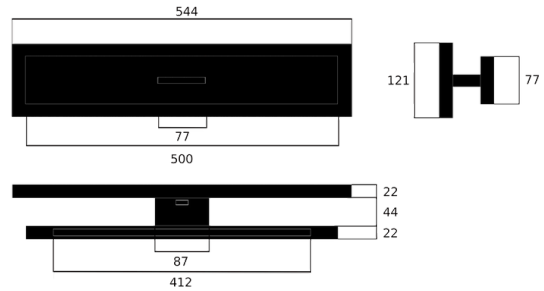

Specificatieblad

Productinformatie

Collectie: HYPHEN

Model naam: Hyphen NRD

Model nummer: H008

Afmetingen Hyphen (L x B x H): 500 x 77 x 66 mm

Afmetingen muurplaat (L x B x H): 544 x 121 x 22 mm

Toepassingsgebied:

- o Standaard: Indoor
- o Gepersonaliseerd: Op aanvraag

Technische Specificaties

Ingangsspanning (Armatuur): 100 - 240 V AC

Uitgangsspanning (naar LED): 24 V DC

Stroomverbruik: 11,74 W

Stroomsterkte: 1370,8 mA

Efficiëntie (lm/W): 67,8 lm/W

Levensduur (uren): 50 000 u

Lichtbron: 2 x COB LED-strips (2 x 402 mm)

Kleurtemperatuur: 2700 K, 3000 K

Lumen: 2 x 389 lm

CRI: 95,4

Stralingshoek: 120°

Verstelbaarheid armatuur: 360°

Verstelbaarheid LED: 2 x vast

Dimbaar: Ja

Dimmethode: DALI, 1 - 10 V, Fase-afsnijding

Dimming Range: 0% to 100%

IP Waarde:

- o Standaard: IP20
- o Gepersonaliseerd: Op aanvraag

Werkings temperatuur: -25°C – 45°C, -13 °F – 113 °F

Energieklasse: A

Bevestiging:

Bevestigingsopties:

- o Standaard: Opbouwmontage
- o Gepersonaliseerd: Inbouwmontage (Op aanvraag)

Bevestigingsmateriaal: Beugel

Materiaal en Afwerking

Materiaal frame: Hout (Eik)

Afwerking hout:

- o Standaard kleur: Naturel, matte vernis
- o Gepersonaliseerde kleur: Op aanvraag

Materiaal profiel: Aluminium

Kleur profiel: Zwart

Kleur diffuser: Zwart, opaal wit of frosted

Verpakking Bevat:

- o Frame
- o Bevestigingsadapter
- o Wandplaat
- o Handleiding

Garantieperiode: 5 jaar