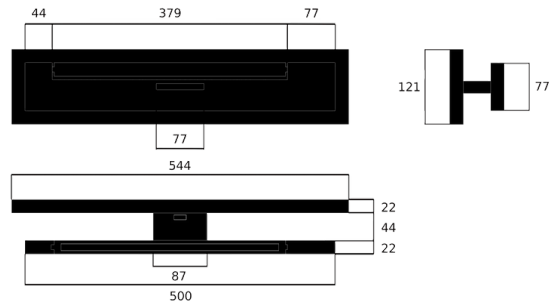

Specificatieblad

Productinformatie

Collectie: HYPHEN

Model naam: Hyphen NRRS

Model nummer: H010

Afmetingen Hyphen (L x B x H): 500 x 77 x 66 mm

Afmetingen muurplaat (L x B x H): 544 x 121 x 22 mm

Toepassingsgebied:

- o Standaard: Indoor
- o Gepersonaliseerd: Op aanvraag

Technische Specificaties

Ingangsspanning (Armatuur): 100 - 240 V AC

Uitgangsspanning (naar LED): 24 V DC

Stroomverbruik: 10,82 W

Stroomsterkte: 1263,5 mA

Efficiëntie (lm/W): 67,8 lm/W

Levensduur (uren): 50 000 u

Lichtbron: 2 x COB LED-strips (402 en 351 mm)

Kleurtemperatuur: 2700 K, 3000 K

Lumen: 389 en 340 lm

CRI: 95,4

Stralingshoek: 120°

Verstelbaarheid armatuur: 360°

Verstelbaarheid LED: 1 x vast en 1 x 360°

Dimbaar: Ja

Dimmethode: DALI, 1 - 10 V, Fase-afsnijding

Dimming Range: 0% to 100%

IP Waarde:

- o Standaard: IP20
- o Gepersonaliseerd: Op aanvraag

Werkings temperatuur: -25°C – 45°C, -13 °F – 113 °F

Energieklasse: A

Bevestiging:

Bevestigingsopties:

- o Standaard: Opbouwmontage
- o Gepersonaliseerd: Inbouwmontage (Op aanvraag)

Bevestigingsmateriaal: Beugel

Materiaal en Afwerking

Materiaal frame: Hout (Eik)

Afwerking hout:

- o Standaard kleur: Naturel, matte vernis
- o Gepersonaliseerde kleur: Op aanvraag

Materiaal profiel: Aluminium

Kleur profiel: Zwart

Kleur diffuser: Zwart, opaal wit of frosted

Verpakking Bevat:

- o Frame
- o Bevestigingsadapter
- o Wandplaat
- o Handleiding

Garantieperiode: 5 jaar