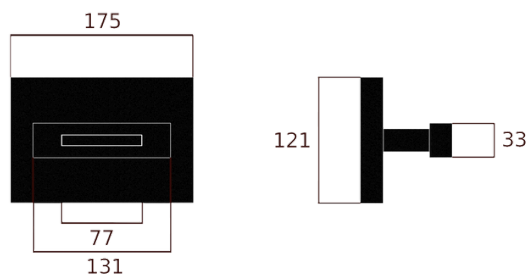

Specificatieblad

Productinformatie

Collectie: HYPHEN

Model naam: S Hyphen MD

Model nummer: H002

Afmetingen Hyphen (L x B x H): 131 x 33 x 66 mm

Afmetingen muurplaat (L x B x H): 175 x 121 x 22 mm

Toepassingsgebied:

- o Standaard: Indoor
- o Gepersonaliseerd: Op aanvraag

Technische Specificaties

Ingangsspanning (Armatuur): 100 - 240 V AC

Uitgangsspanning (naar LED): 24 V DC

Stroomverbruik: 2,48 W

Stroomsterkte: 289,6 mA

Efficiëntie (lm/W): 67,8 lm/W

Levensduur (uren): 50 000u

Lichtbron: 2 x COB LED-strips (2 x 87 mm)

Kleurtemperatuur: 2700 K, 3000 K

Lumen: 2 x 84 lumen

CRI: 95,4

Stralingshoek: 120°

Verstelbaarheid armatuur: 360°

Verstelbaarheid LED: 2 x vast

Dimbaar: Ja

Dimmethode: DALI, 1 - 10 V, Fase-afsnijding

Dimming Range: 0% to 100%

IP Waarde:

- o Standaard: IP20
- o Gepersonaliseerd: Op aanvraag

Werkings temperatuur: -25°C – 45°C, -13 °F – 113 °F

Energieklasse: A

Bevestiging:

Bevestigingsopties:

- o Standaard: Opbouwmontage
- o Gepersonaliseerd: Inbouwmontage (Op aanvraag)

Bevestigingsmateriaal: Beugel

Materiaal en Afwerking

Materiaal frame: Hout (Eik)

Afwerking hout:

- o Standaard kleur: Naturel, matte vernis
- o Gepersonaliseerde kleur: Op aanvraag

Materiaal profiel: Aluminium

Kleur profiel: Zwart

Kleur diffuser: Zwart, opaal wit of frosted

Verpakking Bevat:

- o Frame
- o Bevestigingsadapter
- o Wandplaat
- o Handleiding

Garantieperiode: 5 jaar