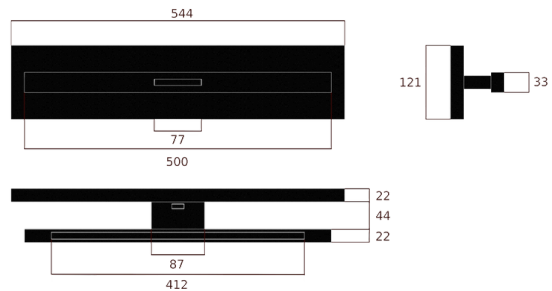

Specificatieblad

Productinformatie

Collectie: HYPHEN

Model naam: S Hyphen S

Model nummer: H005

Afmetingen Hyphen (L x B x H): 500 x 33 x 66 mm

Afmetingen muurplaat (L x B x H): 544 x 121 x 22 mm

Toepassingsgebied:

- o Standaard: Indoor
- o Gepersonaliseerd: Op aanvraag

Technische Specificaties

Ingangsspanning (Armatuur): 100 - 240 V AC

Uitgangsspanning (naar LED): 24 V DC

Stroomverbruik: 5,87 W

Stroomsterkte: 685,4 mA

Efficiëntie (lm/W): 67,8 lm/W

Levensduur (uren): 50 000 u

Lichtbron: 1 x COB LED-strip (402 mm)

Kleurtemperatuur: 2700 K, 3000 K

Lumen: 389 lm

CRI: 95,4

Stralingshoek: 120°

Verstelbaarheid armatuur: 360°

Verstelbaarheid LED: 1 x vast

Dimbaar: Ja

Dimmethode: DALI, 1 - 10 V, Fase-afsnijding

Dimming Range: 0% to 100%

IP Waarde:

- o Standaard: IP20
- o Gepersonaliseerd: Op aanvraag

Werkings temperatuur: -25°C – 45°C, -13 °F – 113 °F

Energieklasse: A

Bevestiging:

Bevestigingsopties:

- o Standaard: Opbouwmontage
- o Gepersonaliseerd: Inbouwmontage (Op aanvraag)

Bevestigingsmateriaal: Beugel

Materiaal en Afwerking

Materiaal frame: Hout (Eik)

Afwerking hout:

- o Standaard kleur: Naturel, matte vernis
- o Gepersonaliseerde kleur: Op aanvraag

Materiaal profiel: Aluminium

Kleur profiel: Zwart

Kleur diffuser: Zwart, opaal wit of frosted

Verpakking Bevat:

- o Frame
- o Bevestigingsadapter
- o Wandplaat
- o Handleiding

Garantieperiode: 5 jaar