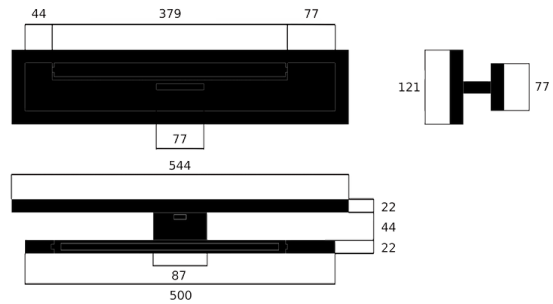

Specificatieblad

Productinformatie

Collectie: HYPHEN

Model naam: Hyphen RS

Model nummer: H009

Afmetingen Hyphen (L x B x H): 500 x 77 x 66 mm

Afmetingen muurplaat (L x B x H): 544 x 121 x 22 mm

Toepassingsgebied:

- o Standaard: Indoor
- o Gepersonaliseerd: Op aanvraag

Technische Specificaties

Ingangsspanning (Armatuur): 100 - 240 V AC

Uitgangsspanning (naar LED): 24 V DC

Stroomverbruik: 5,09 W

Stroomsterkte: 594,2 mA

Efficiëntie (lm/W): 67,8 lm/W

Levensduur (uren): 50 000 u

Lichtbron: 1 x COB LED-strip (351 mm)

Kleurtemperatuur: 2700 K, 3000 K

Lumen: 340 lm

CRI: 95,4

Stralingshoek: 120°

Verstelbaarheid armatuur: 360°

Verstelbaarheid LED: 360°

Dimbaar: Ja

Dimmethode: DALI, 1 - 10 V, Fase-afsnijding

Dimming Range: 0% to 100%

IP Waarde:

- o Standaard: IP20
- o Gepersonaliseerd: Op aanvraag

Werkings temperatuur: -25°C – 45°C, -13 °F – 113 °F

Energieklasse: A

Bevestiging:

Bevestigingsopties:

- o Standaard: Opbouwmontage
- o Gepersonaliseerd: Inbouwmontage (Op aanvraag)

Bevestigingsmateriaal: Beugel

Materiaal en Afwerking

Materiaal frame: Hout (Eik)

Afwerking hout:

- o Standaard kleur: Naturel, matte vernis
- o Gepersonaliseerde kleur: Op aanvraag

Materiaal profiel: Aluminium

Kleur profiel: Zwart

Kleur diffuser: Zwart, opaal wit of frosted

Verpakking Bevat:

- o Frame
- o Bevestigingsadapter
- o Wandplaat
- o Handleiding

Garantieperiode: 5 jaar