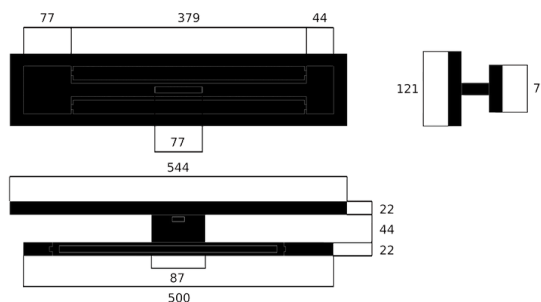

Materiaal profiel: Aluminium

Kleur profiel: Zwart

Kleur diffuser: Zwart, opaal wit of frosted

Verpakking Bevat:

- o Frame
- o Bevestigingsadapter
- o Wandplaat
- o Handleiding

Garantieperiode: 5 jaar

Specificatieblad