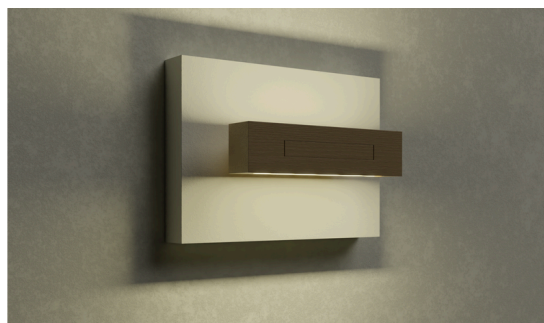

Specificatieblad

Productinformatie

Collectie: HYPHEN

Model naam: S Hyphen MD

Model nummer: H002

Afmetingen Hyphen (L x B x H): 131 x 33 x 66 mm

Afmetingen muurplaat (L x B x H): 175 x 121 x 22 mm

Toepassingsgebied:

- o Standaard: Indoor
- o Gepersonaliseerd: Op aanvraag

Technische Specificaties

Ingangsspanning (Armatuur): 100 - 240 V AC

Uitgangsspanning (naar LED): 24 V DC

Stroomverbruik: 2,48 W

Stroomsterkte: 289,6 mA

Efficiëntie (lm/W): 67,8 lm/W

Levensduur (uren): 50 000u

Lichtbron: 2 x COB LED-strips (2 x 87 mm)

Kleurtemperatuur: 2700 K, 3000 K

Lumen: 2 x 84 lumen

CRI: 95,4

Stralingshoek: 120°

Verstelbaarheid armatuur: 360°

Verstelbaarheid LED: 2 x vast

Dimbaar: Ja

Dimmethode: DALI, 1 - 10 V, Fase-afsnijding

Dimming Range: 0% to 100%

IP Waarde:

- o Standaard: IP20
- o Gepersonaliseerd: Op aanvraag

Werkings temperatuur: -25°C – 45°C, -13 °F – 113 °F

Energieklasse: A

Bevestiging:

Bevestigingsopties:

- o Standaard: Opbouwmontage
- o Gepersonaliseerd: Inbouwmontage (Op aanvraag)

Bevestigingsmateriaal: Beugel

Materiaal en Afwerking

Materiaal frame: Hout (Eik)

Afwerking hout:

- o Standaard kleur: Naturel, matte vernis
- o Gepersonaliseerde kleur: Op aanvraag

Materiaal profiel: Aluminium

Kleur profiel: Zwart

Kleur diffuser: Zwart, opaal wit of frosted

Verpakking Bevat:

- o Frame
- o Bevestigingsadapter
- o Wandplaat
- o Handleiding

Garantieperiode: 5 jaar