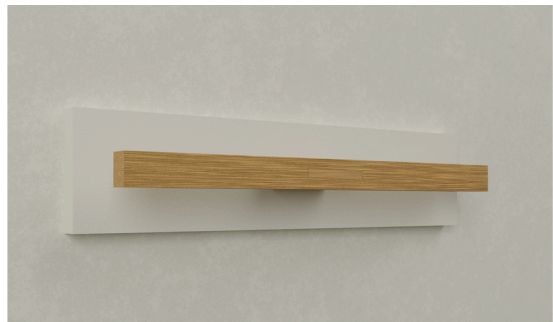

Specificatieblad

Productinformatie

Collectie: HYPHEN

Model naam: S Hyphen S

Model nummer: H005

Afmetingen Hyphen (L x B x H): 500 x 33 x 66 mm

Afmetingen muurplaat (L x B x H): 544 x 121 x 22 mm

Toepassingsgebied:

- o Standaard: Indoor
- o Gepersonaliseerd: Op aanvraag

Technische Specificaties

Ingangsspanning (Armatuur): 100 - 240 V AC

Uitgangsspanning (naar LED): 24 V DC

Stroomverbruik: 5,87 W

Stroomsterkte: 685,4 mA

Efficiëntie (lm/W): 67,8 lm/W

Levensduur (uren): 50 000 u

Lichtbron: 1 x COB LED-strip (402 mm)

Kleurtemperatuur: 2700 K, 3000 K

Lumen: 389 lm

CRI: 95,4

Stralingshoek: 120°

Verstelbaarheid armatuur: 360°

Verstelbaarheid LED: 1 x vast

Dimbaar: Ja

Dimmethode: DALI, 1 - 10 V, Fase-afsnijding

Dimming Range: 0% to 100%

IP Waarde:

- o Standaard: IP20
- o Gepersonaliseerd: Op aanvraag

Werkings temperatuur: -25°C – 45°C, -13 °F – 113 °F

Energieklasse: A

Bevestiging:

Bevestigingsopties:

- o Standaard: Opbouwmontage
- o Gepersonaliseerd: Inbouwmontage (Op aanvraag)

Bevestigingsmateriaal: Beugel

Materiaal en Afwerking

Materiaal frame: Hout (Eik)

Afwerking hout:

- o Standaard kleur: Naturel, matte vernis
- o Gepersonaliseerde kleur: Op aanvraag

Materiaal profiel: Aluminium

Kleur profiel: Zwart

Kleur diffuser: Zwart, opaal wit of frosted

Verpakking Bevat:

- o Frame
- o Bevestigingsadapter
- o Wandplaat
- o Handleiding

Garantieperiode: 5 jaar