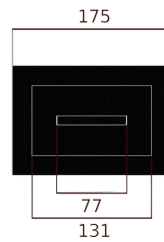

Specificatieblad

Productinformatie

Collectie: HYPHEN

Model naam: Hyphen MD

Model nummer: H004

Afmetingen Hyphen (L x B x H): 131 x 77 x 66 mm

Afmetingen muurplaat (L x B x H): 175 x 121 x 22 mm

Toepassingsgebied:

- o Standaard: Indoor
- o Gepersonaliseerd: Op aanvraag

Technische Specificaties

Ingangsspanning (Armatuur): 100 - 240 V AC

Uitgangsspanning (naar LED): 24 V DC

Stroomverbruik: 2,48 W

Stroomsterkte: 289,6 mA

Efficiëntie (lm/W): 67,8 lm/W

Levensduur (uren): 50 000u

Lichtbron: 2 x COB LED-strips (2 x 87 mm)

Kleurtemperatuur: 2700 K, 3000 K

Lumen: 2 x 84 lumen

CRI: 95,4

Stralingshoek: 120°

Verstelbaarheid armatuur: 360°

Verstelbaarheid LED: 2 x vast

Dimbaar: Ja

Dimmethode: DALI, 1 - 10 V, Fase-afsnijding

Dimming Range: 0% to 100%

IP Waarde:

- o Standaard: IP20
- o Gepersonaliseerd: Op aanvraag

Werkings temperatuur: -25°C – 45°C, -13 °F – 113 °F

Energieklasse: A

Bevestiging:

Bevestigingsopties:

- o Standaard: Opbouwmontage
- o Gepersonaliseerd: Inbouwmontage (Op aanvraag)

Bevestigingsmateriaal: Beugel

Materiaal en Afwerking

Materiaal frame: Hout (Eik)

Afwerking hout:

- o Standaard kleur: Naturel, matte vernis
- o Gepersonaliseerde kleur: Op aanvraag

Materiaal profiel: Aluminium

Kleur profiel: Zwart

Kleur diffuser: Zwart, opaal wit of frostedZwart

Verpakking Bevat:

- o Frame
- o Bevestigingsadapter
- o Wandplaat
- o Handleiding

Garantieperiode: 5 jaar