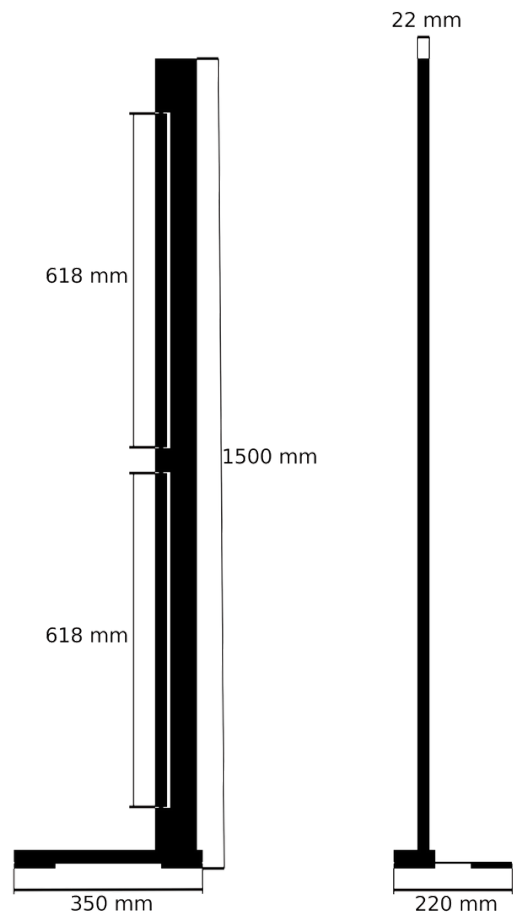

Specificatieblad

Productinformatie

Collectie: DIGITS

Model naam: FRACTION

Model nummer: D003

Afmetingen (L x B x H): 350 x 220 x 1500 mm

Toepassingsgebied:

- o Standaard: Indoor
- o Gepersonaliseerd: Op aanvraag

Gewicht: +/- 5 kg

Compatibel met Shelf: Nee

Max draagkracht: 0 kg

Technische Specificaties

Ingangsspanning (Armatuur): 100 - 240 V AC

Uitgangsspanning (naar LED): 24 V DC

Stroomverbruik: 17 W

Stroomsterkte: 1986,4 mA

Efficiëntie (lm/W): 67,8 lm/W

Levensduur (uren): 50 000 u

Lichtbron: 2 x COB LED-strips (2 x 596 mm)

Kleurtemperatuur: 2700 K, 3000 K

Lumen: 2 x 575,93 lm (1151,86 lm)

CRI: 95,4

Stralingshoek: 120°

Verstelbaarheid LED: 2 x 360°

Dimbaar: Ja

Dimmethode: Touch control

Dimming Range: 0% to 100%

Kabellengte: 2 meter

IP Waarde:

- o Standaard: IP20
- o Gepersonaliseerd: Op aanvraag

Werkings temperatuur: -25°C – 45°C, -13 °F – 113 °F

Energieklasse: A

Materiaal en Afwerking

Materiaal frame: Hout (Eik)

Afwerking hout:

- o Standaard kleur: Naturel, matte vernis
- o Gepersonaliseerde kleur: Op aanvraag

Materiaal profiel: Aluminium

Kleur profiel: Zwart

Kleur diffuser: Zwart, opaal wit of frosted

Kleur vloerplaat: Zwart

Afwerking vloerplaat: Gepoederlakt staal

Verpakking Bevat:

- o Vloerlamp
- o Handleiding

Garantieperiode: 5 jaar