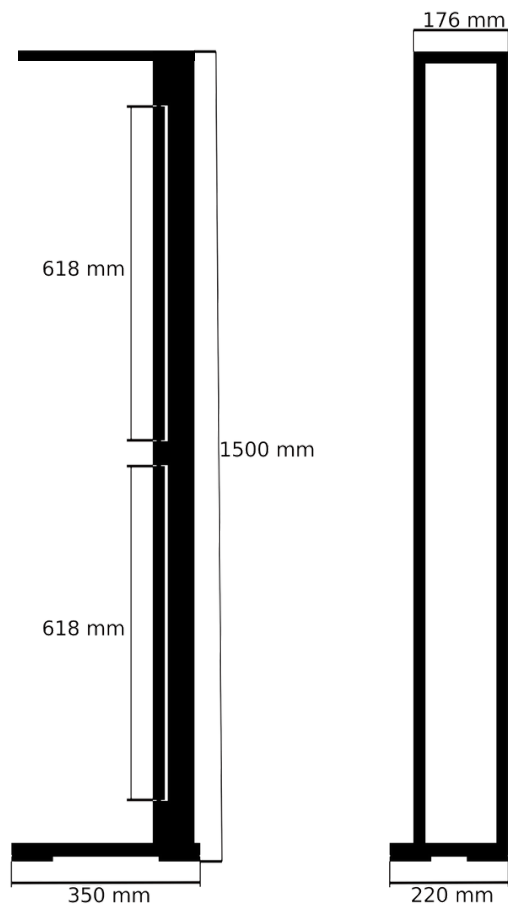

Specificatieblad

Productinformatie

Collectie: DIGITS

Model naam: SEVEN

Model nummer: D007

Afmetingen (L x B x H): 350 x 220 x 1500 mm

Toepassingsgebied:

- o Standaard: Indoor
- o Gepersonaliseerd: Op aanvraag

Gewicht: +/- 5,5 kg

Compatibel met Shelf: Ja

Max draagkracht: Draagkracht Shelf

Technische Specificaties

Ingangsspanning (Armatuur): 100 - 240 V AC

Uitgangsspanning (naar LED): 24 V DC

Stroomverbruik: 18,43 W

Stroomsterkte: 2153 mA

Efficiëntie (lm/W): 67,8 lm/W

Levensduur (uren): 50 000 u

Lichtbron: 3 x COB LED-strips (2 x 596 mm) + 100 mm

Kleurtemperatuur: 2700 K, 3000 K

Lumen: 2 x 575,93 lm (1151,86 lm) en 1 x 96,6 lm

CRI: 95,4

Stralingshoek: 120°

Verstelbaarheid LED: 2 x 360° en 1 x vast

Dimbaar: Ja

Dimmethode: Touch control

Dimming Range: 0% to 100%

Kabellengte: 2 meter

IP Waarde:

- o Standaard: IP20
- o Gepersonaliseerd: Op aanvraag

Werkings temperatuur: -25°C – 45°C, -13 °F – 113 °F

Energieklasse: A

Materiaal en Afwerking

Materiaal frame: Hout (Eik)

Afwerking hout:

- o Standaard kleur: Naturel, matte vernis
- o Gepersonaliseerde kleur: Op aanvraag

Materiaal profiel: Aluminium

Kleur profiel: Zwart

Kleur diffuser: Zwart, opaal wit of frosted

Kleur vloerplaat: Zwart

Afwerking vloerplaat: Gepoederlakt staal

Verpakking Bevat:

- o Vloerlamp
- o Handleiding

Garantieperiode: 5 jaar