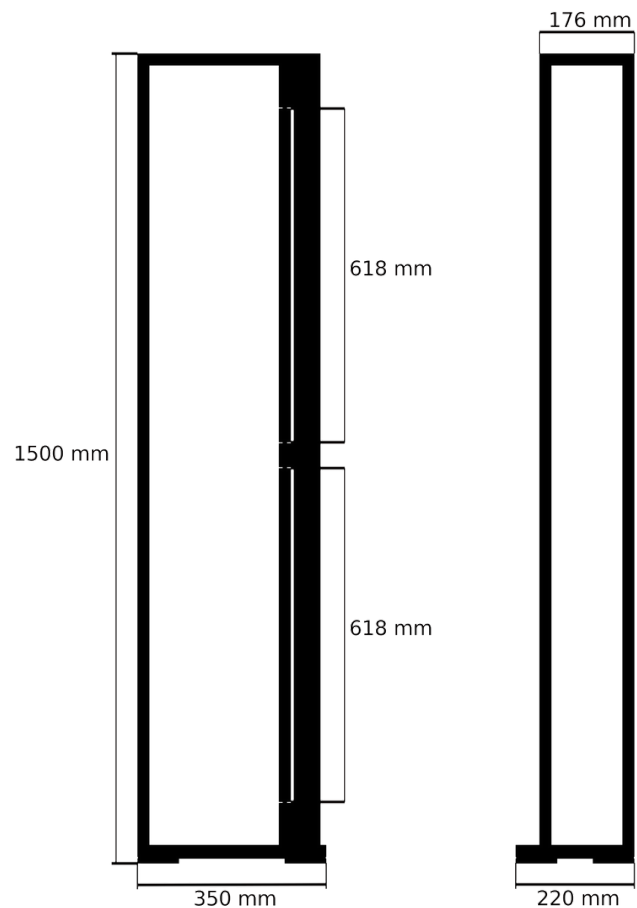

Specificatieblad

Productinformatie

Collectie: DIGITS

Model naam: ZERO

Model nummer: D000

Afmetingen (L x B x H): 350 x 220 x 1500 mm

Toepassingsgebied:

- o Standaard: Indoor
- o Gepersonaliseerd: Op aanvraag

Gewicht: +/- 5,5 kg

Compatibel met Shelf: Ja

Max draagkracht: Draagkracht Shelf

Technische Specificaties

Ingangsspanning (Armatuur): 100 - 240 V AC

Uitgangsspanning (naar LED): 24 V DC

Stroomverbruik: 17 W

Stroomsterkte: 1986,4 mA

Efficiëntie (lm/W): 67,8 lm/W

Levensduur (uren): 50 000 u

Lichtbron: 2 x COB LED-strips (2 x 596 mm)

Kleurtemperatuur: 2700 K, 3000 K

Lumen: 2 x 575,93 lm (1151,86 lm)

CRI: 95,4

Stralingshoek: 120°

Verstelbaarheid LED: 2 x 360°

Dimbaar: Ja

Dimmethode: Touch control

Dimming Range: 0% to 100%

Kabellengte: 2 meter

IP Waarde:

- o Standaard: IP20
- o Gepersonaliseerd: Op aanvraag

Werkings temperatuur: -25°C – 45°C, -13 °F – 113 °F

Energieklasse: A

Materiaal en Afwerking

Materiaal frame: Hout (Eik)

Afwerking hout:

- o Standaard kleur: Naturel, matte vernis
- o Gepersonaliseerde kleur: Op aanvraag

Materiaal profiel: Aluminium

Kleur profiel: Zwart

Kleur diffuser: Zwart, opaal wit of frosted

Kleur vloerplaat: Zwart

Afwerking vloerplaat: Gepoederlakt staal

Verpakking Bevat:

- o Vloerlamp
- o Handleiding

Garantieperiode: 5 jaar