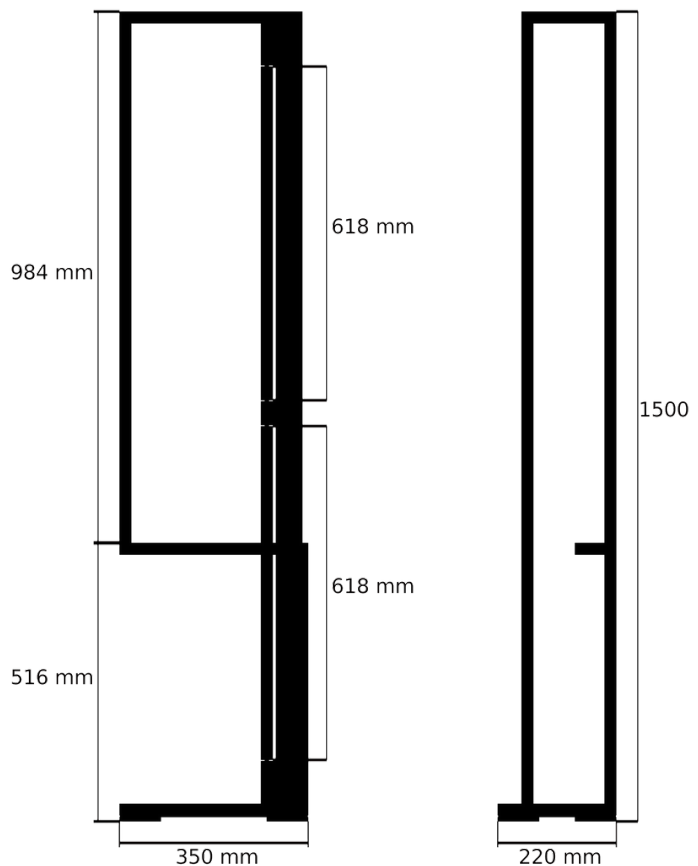

Specificatieblad

Productinformatie

Collectie: DIGITS

Model naam: FIFTY-ONE

Model nummer: D002

Afmetingen (L x B x H): 350 x 220 x 1500 mm

Toepassingsgebied:

- o Standaard: Indoor
- o Gepersonaliseerd: Op aanvraag

Gewicht: +/- 5,8 kg

Compatibel met Shelf: Beperkt

Max draagkracht: 1,5 kg

Technische Specificaties

Ingangsspanning (Armatuur): 100 - 240 V AC

Uitgangsspanning (naar LED): 24 V DC

Stroomverbruik: 17 W

Stroomsterkte: 1986,4 mA

Efficiëntie (lm/W): 67,8 lm/W

Levensduur (uren): 50 000 u

Lichtbron: 2 x COB LED-strips (2 x 596 mm)

Kleurtemperatuur: 2700 K, 3000 K

Lumen: 2 x 575,93 lm (1151,86 lm)

CRI: 95,4

Stralingshoek: 120°

Verstelbaarheid LED: 2 x 360°

Dimbaar: Ja

Dimmethode: Touch control

Dimming Range: 0% to 100%

Kabellengte: 2 meter

IP Waarde:

- o Standaard: IP20
- o Gepersonaliseerd: Op aanvraag

Werkings temperatuur: -25°C – 45°C, -13 °F – 113 °F

Energieklasse: A

Materiaal en Afwerking

Materiaal frame: Hout (Eik)

Afwerking hout:

- o Standaard kleur: Naturel, matte vernis
- o Gepersonaliseerde kleur: Op aanvraag

Materiaal profiel: Aluminium

Kleur profiel: Zwart

Kleur diffuser: Zwart, opaal wit of frosted

Kleur vloerplaat: Zwart

Afwerking vloerplaat: Gepoederlakt staal

Verpakking Bevat:

- o Vloerlamp
- o Handleiding

Garantieperiode: 5 jaar