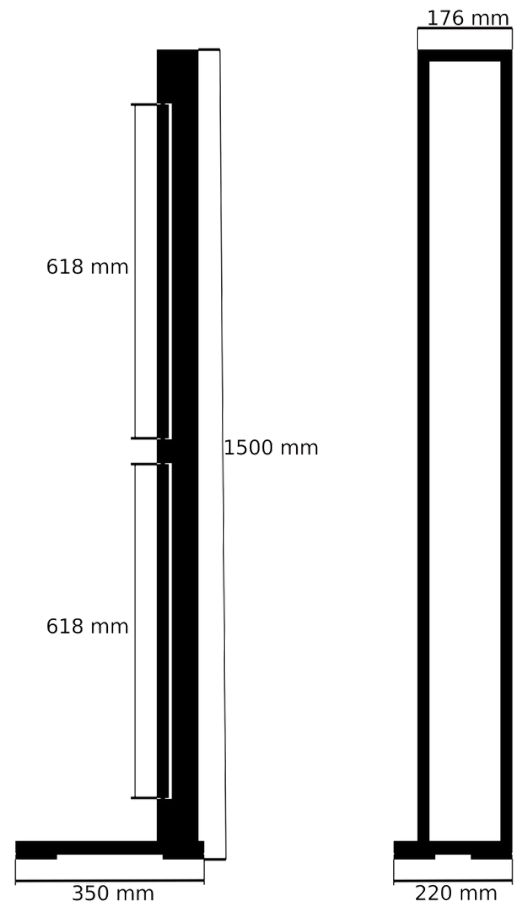

Specificatieblad

Productinformatie

Collectie: DIGITS

Model naam: ONE

Model nummer: D001

Afmetingen (L x B x H): 350 x 220 x 1500 mm

Toepassingsgebied:

- o Standaard: Indoor
- o Gepersonaliseerd: Op aanvraag

Gewicht: +/- 5,5 kg

Compatibel met Shelf: Ja

Max draagkracht: Draagkracht Shelf

Technische Specificaties

Ingangsspanning (Armatuur): 100 - 240 V AC

Uitgangsspanning (naar LED): 24 V DC

Stroomverbruik: 17 W

Stroomsterkte: 1986,4 mA

Efficiëntie (lm/W): 67,8 lm/W

Levensduur (uren): 50 000 u

Lichtbron: 2 x COB LED-strips (2 x 596 mm)

Kleurtemperatuur: 2700 K, 3000 K

Lumen: 2 x 575,93 lm (1151,86 lm)

CRI: 95,4

Stralingshoek: 120°

Verstelbaarheid LED: 2 x 360°

Dimbaar: Ja

Dimmethode: Touch control

Dimming Range: 0% to 100%

Kabellengte: 2 meter

IP Waarde:

- o Standaard: IP20
- o Gepersonaliseerd: Op aanvraag

Werkings temperatuur: -25°C – 45°C, -13 °F – 113 °F

Energieklasse: A

Materiaal en Afwerking

Materiaal frame: Hout (Eik)

Afwerking hout:

- o Standaard kleur: Naturel, matte vernis
- o Gepersonaliseerde kleur: Op aanvraag

Materiaal profiel: Aluminium

Kleur profiel: Zwart

Kleur diffuser: Zwart, opaal wit of frosted

Kleur vloerplaat: Zwart

Afwerking vloerplaat: Gepoederlakt staal

Verpakking Bevat:

- o Vloerlamp
- o Handleiding

Garantieperiode: 5 jaar