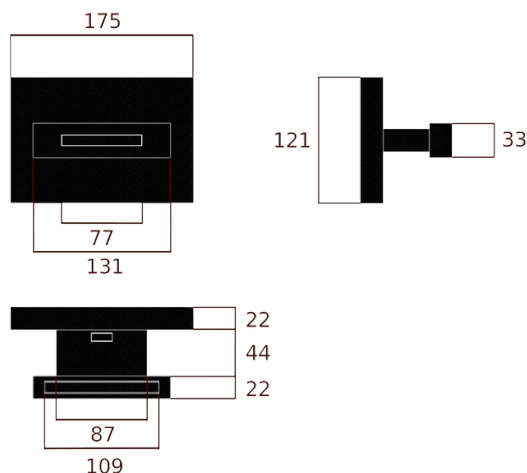

Informations sur le produit

Collection : HYPHEN

Nom du modèle : S Hyphen MD

Numéro de modèle : H002

Dimensions Hyphen (L x l x H) : 131 x 33 x 66 mm

Dimensions plaque murale (L x l x H) : 175 x 121 x 22 mm

Domaine d'application :

- Standard : Intérieur
- Personnalisé : Sur demande

Spécifications techniques

Tension d'entrée (luminaire) : 100 - 240 V AC

Tension de sortie (vers LED) : 24 V DC

Consommation d'énergie : 2,48 W

Courant : 289,6 mA

Efficacité (lm/W) : 67,8 lm/W

Durée de vie (heures) : 50 000 h

Source lumineuse : 2 x bandes LED COB (2 x 87 mm)

Température de couleur : 2700 K, 3000 K

Lumens : 2 x 84 lumens

CRI : 95,4

Angle de faisceau : 120°

Ajustabilité du luminaire : 360°

Ajustabilité de la LED : 2 x fixe

Dimmable : Oui

Méthode de variation : DALI, 1 - 10 V, Coupure de phase

Plage de variation : 0% à 100%

Indice de protection (IP) :

- Standard : IP20
- Personnalisé : Sur demande

Température de fonctionnement: -25°C à 45°C, -13°F à 113°F

Classe énergétique : A

Fixation

Options de fixation :

- Standard : Montage en surface
- Personnalisé : Montage encastré (sur demande)

Matériau de fixation : Support

Matériau et finition

Matériau du cadre : Bois (Chêne)

Finition du bois :

- Couleur standard : Naturel, vernis mat
- Couleur personnalisée : Sur demand

Matériau du profilé : Aluminium

Couleur du profilé : Noir

Couleur du diffuseur : Noir, opale blanc ou givré

Contenu de l'emballage :

- Cadre
- Adaptateur de montage
- Plaque murale
- Manuel

Période de garantie : 5 ans