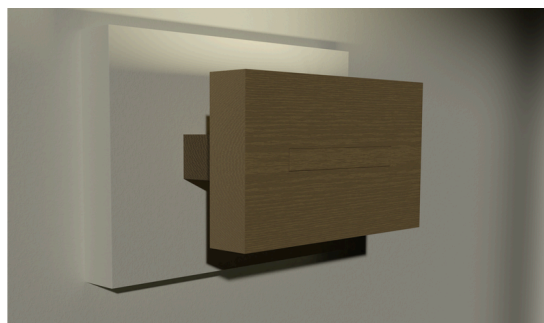

Matériau du profilé : Aluminium

Couleur du profilé : Noir

Couleur du diffuseur : Noir, opale blanc ou givré

Contenu de l'emballage :

- Cadre
- Adaptateur de montage
- Plaque murale
- Manuel

Période de garantie : 5 ans