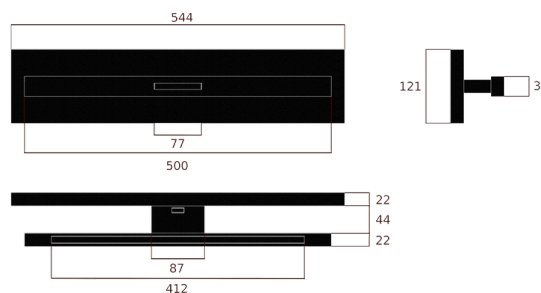

Informations sur le produit

Collection : HYPHEN

Nom du modèle : S Hyphen S

Numéro de modèle : H005

Dimensions Hyphen (L x l x H) : 500 x 33 x 66 mm

Dimensions plaque murale (L x l x H) : 544 x 121 x 22 mm

Domaine d'application :

- Standard : Intérieur
- Personnalisé : Sur demande

Spécifications techniques

Tension d'entrée (luminaire) : 100 - 240 V AC

Tension de sortie (vers LED) : 24 V DC

Consommation d'énergie : 5,87 W

Courant : 685,4 mA

Efficacité (lm/W) : 67,8 lm/W

Durée de vie (heures) : 50 000 h

Source lumineuse : 1 x bande LED COB (402 mm)

Température de couleur : 2700 K, 3000 K

Lumens : 389 lumens

CRI : 95,4

Angle de faisceau : 120°

Ajustabilité du luminaire : 360°

Ajustabilité de la LED : 1 x fixe

Dimmable : Oui

Méthode de variation : DALI, 1 - 10 V, Coupure de phase

Plage de variation : 0% à 100%

Indice de protection (IP) :

- Standard : IP20
- Personnalisé : Sur demande

Température de fonctionnement: -25°C à 45°C, -13°F à 113°F

Classe énergétique : A

Fixation

Options de fixation :

- Standard : Montage en surface
- Personnalisé : Montage encastré (sur demande)

Matériau de fixation : Support

Matériau et finition

Matériau du cadre : Bois (Chêne)

Finition du bois :

- Couleur standard : Naturel, vernis mat
- Couleur personnalisée : Sur demand

Matériau du profilé : Aluminium

Couleur du profilé : Noir

Couleur du diffuseur : Noir, opale blanc ou givré

Contenu de l'emballage :

- Cadre
- Adaptateur de montage
- Plaque murale
- Manuel

Période de garantie : 5 ans