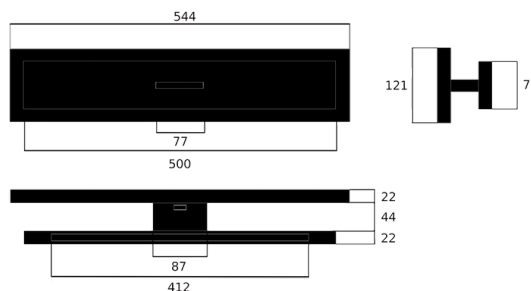

Informations sur le produit

Collection : HYPHEN

Nom du modèle : Hyphen NRD

Numéro de modèle : H008

Dimensions Hyphen (L x l x H) : 500 x 77 x 66 mm

Dimensions plaque murale (L x l x H) : 544 x 121 x 22 mm

Domaine d'application :

- Standard : Intérieur
- Personnalisé : Sur demande

Spécifications techniques

Tension d'entrée (luminaire) : 100 - 240 V AC

Tension de sortie (vers LED) : 24 V DC

Consommation d'énergie : 11,74 W

Courant : 1370,8 mA

Efficacité (lm/W) : 67,8 lm/W

Durée de vie (heures) : 50 000 h

Source lumineuse : 2 x bandes LED COB (2 x 402 mm)

Température de couleur : 2700 K, 3000 K

Lumens : 2 x 389 lumens

CRI : 95,4

Angle de faisceau : 120°

Ajustabilité du luminaire : 360°

Ajustabilité de la LED : 2 x fixe

Dimmable : Oui

Méthode de variation : DALI, 1 - 10 V, Coupure de phase

Plage de variation : 0% à 100%

Indice de protection (IP) :

- Standard : IP20
- Personnalisé : Sur demande

Température de fonctionnement: -25°C à 45°C, -13°F à 113°F

Classe énergétique : A

Fixation

Options de fixation :

- Standard : Montage en surface
- Personnalisé : Montage encastré (sur demande)

Matériau de fixation : Support

Matériau et finition

Matériau du cadre : Bois (Chêne)

Finition du bois :

- Couleur standard : Naturel, vernis mat
- Couleur personnalisée : Sur demand

Matériau du profilé : Aluminium

Couleur du profilé : Noir

Couleur du diffuseur : Noir, opale blanc ou givré

Contenu de l'emballage :

- Cadre
- Adaptateur de montage
- Plaque murale
- Manuel

Période de garantie : 5 ans