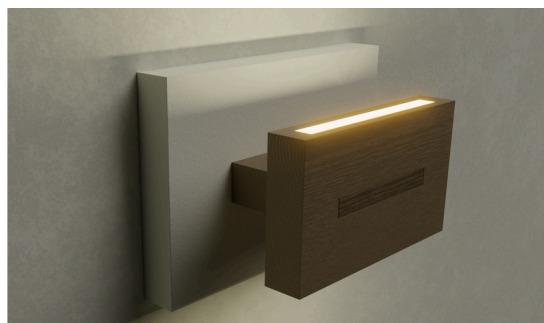

Informations sur le produit

Collection : HYPHEN

Nom du modèle : Hyphen MD

Numéro de modèle : H004

Dimensions Hyphen (L x l x H) : 131 x 77 x 66 mm

Dimensions plaque murale (L x l x H) : 175 x 121 x 22 mm

Domaine d'application :

- Standard : Intérieur
- Personnalisé : Sur demande

Spécifications techniques

Tension d'entrée (luminaire) : 100 - 240 V AC

Tension de sortie (vers LED) : 24 V DC

Consommation d'énergie : 2,48 W

Courant : 289,6 mA

Efficacité (lm/W) : 67,8 lm/W

Durée de vie (heures) : 50 000 h

Source lumineuse : 2 x bandes LED COB (2 x 87 mm)

Température de couleur : 2700 K, 3000 K

Lumens : 2 x 84 lumens

CRI : 95,4

Angle de faisceau : 120°

Ajustabilité du luminaire : 360°

Ajustabilité de la LED : 2 x fixe

Dimmable : Oui

Méthode de variation : DALI, 1 - 10 V, Coupure de phase

Plage de variation : 0% à 100%

Indice de protection (IP) :

- Standard : IP20
- Personnalisé : Sur demande

Température de fonctionnement: -25°C à 45°C, -13°F à 113°F

Classe énergétique : A

Fixation

Options de fixation :

- Standard : Montage en surface
- Personnalisé : Montage encastré (sur demande)

Matériau de fixation : Support

Matériau et finition

Matériau du cadre : Bois (Chêne)

Finition du bois :

- Couleur standard : Naturel, vernis mat
- Couleur personnalisée : Sur demand

Matériau du profilé : Aluminium

Couleur du profilé : Noir

Couleur du diffuseur : Noir, opale blanc ou givré

Contenu de l'emballage :

- Cadre
- Adaptateur de montage
- Plaque murale
- Manuel

Période de garantie : 5 ans