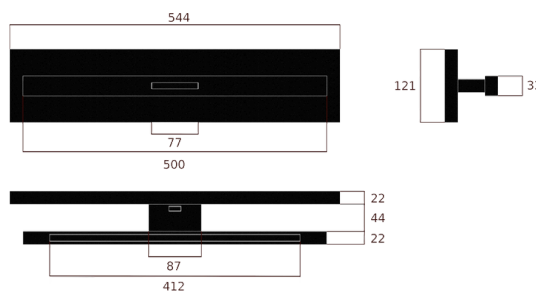

Matériau du profilé : Aluminium

Couleur du profilé : Noir

Couleur du diffuseur : Noir, opale blanc ou givré

Contenu de l'emballage :

- Cadre
- Adaptateur de montage
- Plaque murale
- Manuel

Période de garantie : 5 ans