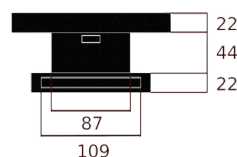

Dimensions Hyphen (L x l x H) : 131 x 77 x 66 mm

Dimensions plaque murale (L x l x H) : 175 x 121 x 22 mm

Domaine d'application :

- Standard : Intérieur
- Personnalisé : Sur demande

Spécifications techniques

Fiche technique

Informations sur le produit

Collection : HYPHEN

Nom du modèle : Hyphen MD

Numéro de modèle : H004

Dimensions Hyphen (L x l x H) : 131 x 77 x 66 mm

Dimensions plaque murale (L x l x H) : 175 x 121 x 22 mm