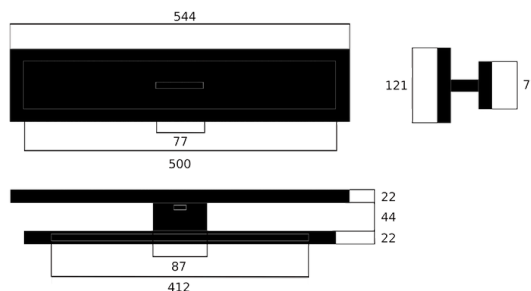

Collection : HYPHEN

Nom du modèle : Hyphen NRS

Numéro de modèle : H007

Dimensions Hyphen (L x l x H) : 500 x 77 x 66 mm

Dimensions plaque murale (L x l x H) : 544 x 121 x 22 mm

Domaine d'application :

- Standard : Intérieur
- Personnalisé : Sur demande

Spécifications techniques

Tension d'entrée (luminaire) : 100 - 240 V AC

Tension de sortie (vers LED) : 24 V DC

Consommation d'énergie : 5,87 W

Courant : 685,4 mA

Efficacité (lm/W) : 67,8 lm/W

Durée de vie (heures) : 50 000 h

Source lumineuse : 1 x bande LED COB (402 mm)

Température de couleur : 2700 K, 3000 K

Lumens : 389 lumens

CRI : 95,4

Angle de faisceau : 120°

Ajustabilité du luminaire : 360°

Ajustabilité de la LED : 1 x fixe

Dimmable : Oui

Méthode de variation : DALI, 1 - 10 V, Coupure de phase

Plage de variation : 0% à 100%

Indice de protection (IP) :

- Standard : IP20
- Personnalisé : Sur demande

Température de fonctionnement: -25°C à 45°C, -13°F à 113°F

Classe énergétique : A

Fixation

Options de fixation :

- Standard : Montage en surface
- Personnalisé : Montage encastré (sur demande)

Matériau de fixation : Support

Matériau et finition

Matériau du cadre : Bois (Chêne)

Finition du bois :

- Couleur standard : Naturel, vernis mat
- Couleur personnalisée : Sur demand

Matériau du profilé : Aluminium

Couleur du profilé : Noir

Couleur du diffuseur : Noir, opale blanc ou givré

Contenu de l'emballage :

- Cadre
- Adaptateur de montage
- Plaque murale
- Manuel

Période de garantie : 5 ans