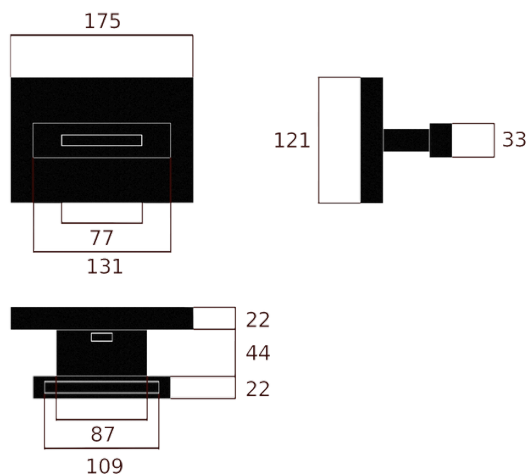

Informations sur le produit

Collection : HYPHEN

Nom du modèle : S Hyphen MS

Numéro de modèle : H001

Dimensions Hyphen (L x l x H) : 131 x 33 x 66 mm

Dimensions plaque murale (L x l x H) : 175 x 121 x 22 mm

Domaine d'application :

- Standard : Intérieur
- Personnalisé : Sur demande

Spécifications techniques

Tension d'entrée (luminaire) : 100 - 240 V AC

Tension de sortie (vers LED) : 24 V DC

Consommation d'énergie : 1,24 W

Courant : 144,8 mA

Efficacité (lm/W) : 67,8 lm/W

Durée de vie (heures) : 50 000 h

Source lumineuse : 1 x bande LED COB (87 mm)

Température de couleur : 2700 K, 3000 K

Lumens : 84 lumens

CRI : 95,4

Angle de faisceau : 120°

Ajustabilité du luminaire : 360°

Ajustabilité de la LED : 1 x fixe

Dimmable : Oui

Méthode de variation : DALI, 1 - 10 V, Coupure de phase

Plage de variation : 0% à 100%

Indice de protection (IP) :

- Standard : IP20
- Personnalisé : Sur demande

Température de fonctionnement: -25°C à 45°C, -13°F à 113°F

Classe énergétique : A

Fixation

Options de fixation :

- Standard : Montage en surface
- Personnalisé : Montage encastré (sur demande)

Matériau de fixation : Support

Matériau et finition

Matériau du cadre : Bois (Chêne)

Finition du bois :

- Couleur standard : Naturel, vernis mat
- Couleur personnalisée : Sur demand

Matériau du profilé : Aluminium

Couleur du profilé : Noir

Couleur du diffuseur : Noir, opale blanc ou givré

Contenu de l'emballage :

- Cadre
- Adaptateur de montage
- Plaque murale
- Manuel

Période de garantie : 5 ans