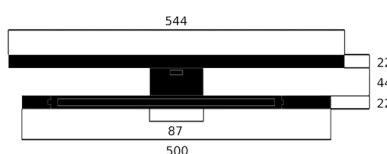

Matériau du profilé : Aluminium

Couleur du profilé : Noir

Couleur du diffuseur : Noir, opale blanc ou givré

Contenu de l'emballage :

- Cadre
- Adaptateur de montage
- Plaque murale
- Manuel

Période de garantie : 5 ans