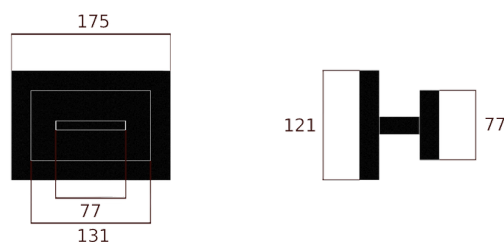

Fiche technique

Informations sur le produit

Collection : HYPHEN

Nom du modèle : Hyphen MD

Numéro de modèle : H004

Dimensions Hyphen (L x l x H) : 131 x 77 x 66 mm

Dimensions plaque murale (L x l x H) : 175 x 121 x 22 mm