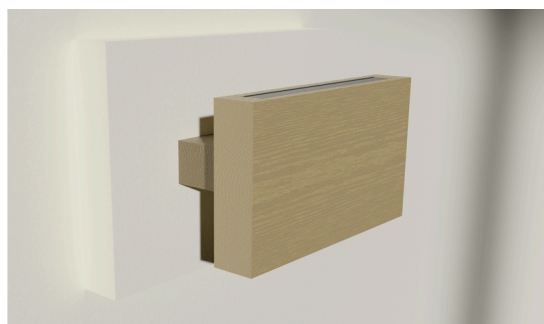

Informations sur le produit

Collection : HYPHEN

Nom du modèle : Hyphen MS

Numéro de modèle : H003

Dimensions Hyphen (L x l x H) : 131 x 77 x 66 mm

Dimensions plaque murale (L x l x H) : 175 x 121 x 22 mm

Domaine d'application :

- Standard : Intérieur
- Personnalisé : Sur demande

Spécifications techniques

Tension d'entrée (luminaire) : 100 - 240 V AC

Tension de sortie (vers LED) : 24 V DC

Consommation d'énergie : 1,24 W

Courant : 144,8 mA

Efficacité (lm/W) : 67,8 lm/W

Durée de vie (heures) : 50 000 h

Source lumineuse : 1 x bande LED COB (87 mm)

Température de couleur : 2700 K, 3000 K

Lumens : 84 lumens

CRI : 95,4

Angle de faisceau : 120°

Ajustabilité du luminaire : 360°

Ajustabilité de la LED : 1 x fixe

Dimmable : Oui

Méthode de variation : DALI, 1 - 10 V, Coupure de phase

Plage de variation : 0% à 100%

Indice de protection (IP) :

- Standard : IP20
- Personnalisé : Sur demande

Température de fonctionnement: -25°C à 45°C, -13°F à 113°F

Classe énergétique : A

Fixation

Options de fixation :

- Standard : Montage en surface
- Personnalisé : Montage encastré (sur demande)

Matériau de fixation : Support

Matériau et finition

Matériau du cadre : Bois (Chêne)

Finition du bois :

- Couleur standard : Naturel, vernis mat
- Couleur personnalisée : Sur demand

Matériau du profilé : Aluminium

Couleur du profilé : Noir

Couleur du diffuseur : Noir, opale blanc ou givré

Contenu de l'emballage :

- Cadre
- Adaptateur de montage
- Plaque murale
- Manuel

Période de garantie : 5 ans