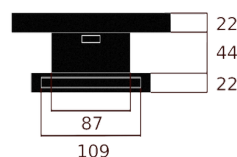

Informations sur le produit

Collection : HYPHEN

Nom du modèle : Hyphen MD

Numéro de modèle : H004

Dimensions Hyphen (L x l x H) : 131 x 77 x 66 mm

Dimensions plaque murale (L x l x H) : 175 x 121 x 22 mm

Domaine d'application :

- Standard : Intérieur
- Personnalisé : Sur demande

Spécifications techniques

Tension d'entrée (luminaire) : 100 - 240 V AC

Tension de sortie (vers LED) : 24 V DC

Consommation d'énergie : 2,48 W

Courant : 289,6 mA

Efficacité (lm/W) : 67,8 lm/W

Durée de vie (heures) : 50 000 h

Source lumineuse : 2 x bandes LED COB (2 x 87 mm)

Température de couleur : 2700 K, 3000 K

Lumens : 2 x 84 lumens

CRI : 95,4

Angle de faisceau : 120°

Ajustabilité du luminaire : 360°

Ajustabilité de la LED : 2 x fixe

Dimmable : Oui

Méthode de variation : DALI, 1 - 10 V, Coupure de phase

Plage de variation : 0% à 100%

Indice de protection (IP) :

- Standard : IP20
- Personnalisé : Sur demande

Température de fonctionnement: -25°C à 45°C, -13°F à 113°F

Classe énergétique : A

Fixation

Options de fixation :

- Standard : Montage en surface
- Personnalisé : Montage encastré (sur demande)

Matériau de fixation : Support

Matériau et finition

Matériau du cadre : Bois (Chêne)

Finition du bois :

- Couleur standard : Naturel, vernis mat
- Couleur personnalisée : Sur demand

Matériau du profilé : Aluminium

Couleur du profilé : Noir

Couleur du diffuseur : Noir, opale blanc ou givré

Contenu de l'emballage :

- Cadre
- Adaptateur de montage
- Plaque murale
- Manuel

Période de garantie : 5 ans