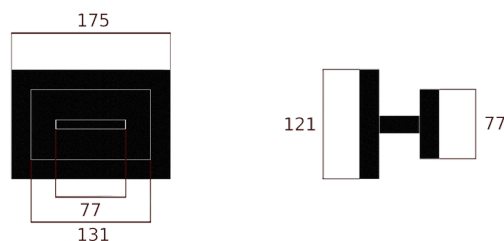

Informations sur le produit

Collection : HYPHEN

Nom du modèle : Hyphen MD

Numéro de modèle : H004

Dimensions Hyphen (L x l x H) : 131 x 77 x 66 mm

Dimensions plaque murale (L x l x H) : 175 x 121 x 22 mm

Domaine d'application :

- Standard : Intérieur
- Personnalisé : Sur demande

Spécifications techniques

Tension d'entrée (luminaire) : 100 - 240 V AC

Tension de sortie (vers LED) : 24 V DC

Consommation d'énergie : 2,48 W

Courant : 289,6 mA

Efficacité (lm/W) : 67,8 lm/W

Durée de vie (heures) : 50 000 h

Source lumineuse : 2 x bandes LED COB (2 x 87 mm)

Température de couleur : 2700 K, 3000 K

Lumens : 2 x 84 lumens

CRI : 95,4

Angle de faisceau : 120°

Ajustabilité du luminaire : 360°

Ajustabilité de la LED : 2 x fixe

Dimmable : Oui

Méthode de variation : DALI, 1 - 10 V, Coupure de phase

Plage de variation : 0% à 100%

Indice de protection (IP) :

- Standard : IP20
- Personnalisé : Sur demande

Température de fonctionnement: -25°C à 45°C, -13°F à 113°F

Classe énergétique : A

Fixation

Options de fixation :

- Standard : Montage en surface
- Personnalisé : Montage encastré (sur demande)

Matériau de fixation : Support

Matériau et finition

Matériau du cadre : Bois (Chêne)

Finition du bois :

- Couleur standard : Naturel, vernis mat
- Couleur personnalisée : Sur demand

Matériau du profilé : Aluminium

Couleur du profilé : Noir

Couleur du diffuseur : Noir, opale blanc ou givré

Contenu de l'emballage :

- Cadre
- Adaptateur de montage
- Plaque murale
- Manuel

Période de garantie : 5 ans