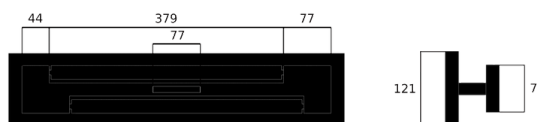

Matériau du profilé : Aluminium

Couleur du profilé : Noir

Couleur du diffuseur : Noir, opale blanc ou givré

Contenu de l'emballage :

- Cadre
- Adaptateur de montage
- Plaque murale
- Manuel

Période de garantie : 5 ans