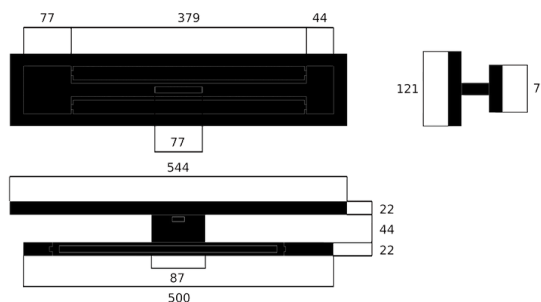

Collection : HYPHEN

Nom du modèle : Hyphen RDE

Numéro de modèle : H011

Dimensions Hyphen (L x l x H) : 500 x 77 x 66 mm

Dimensions plaque murale (L x l x H) : 544 x 121 x 22 mm

Domaine d'application :

- Standard : Intérieur
- Personnalisé : Sur demande

Spécifications techniques

Tension d'entrée (luminaire) : 100 - 240 V AC

Tension de sortie (vers LED) : 24 V DC

Consommation d'énergie : 10,18 W

Courant : 1188,4 mA

Efficacité (lm/W) : 67,8 lm/W

Durée de vie (heures) : 50 000 h

Source lumineuse : 2 x bande LED COB (2 x 351 mm)

Température de couleur : 2700 K, 3000 K

Lumens : 2 x 340 lumens

CRI : 95,4

Angle de faisceau : 120°

Ajustabilité du luminaire : 360°

Ajustabilité de la LED : 2 x 360°

Dimmable : Oui

Méthode de variation : DALI, 1 - 10 V, Coupure de phase

Plage de variation : 0% à 100%

Indice de protection (IP) :

- Standard : IP20
- Personnalisé : Sur demande

Température de fonctionnement: -25°C à 45°C, -13°F à 113°F

Classe énergétique : A

Fixation

Options de fixation :

- Standard : Montage en surface
- Personnalisé : Montage encastré (sur demande)

Matériau de fixation : Support

Matériau et finition

Matériau du cadre : Bois (Chêne)

Finition du bois :

- Couleur standard : Naturel, vernis mat
- Couleur personnalisée : Sur demand

Matériau du profilé : Aluminium

Couleur du profilé : Noir

Couleur du diffuseur : Noir, opale blanc ou givré

Contenu de l'emballage :

- Cadre
- Adaptateur de montage
- Plaque murale
- Manuel

Période de garantie : 5 ans