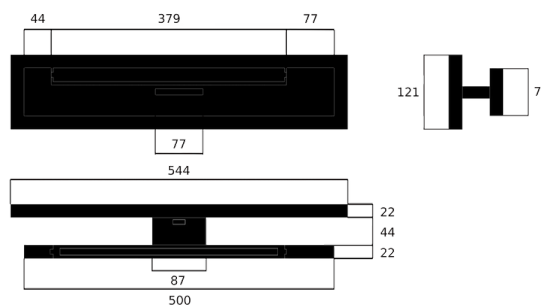

Fiche technique

Informations sur le produit

Collection : HYPHEN

Nom du modèle : Hyphen NRRS

Numéro de modèle : H010

Dimensions Hyphen (L x l x H) : 500 x 77 x 66 mm

Dimensions plaque murale (L x l x H) : 544 x 121 x 22 mm