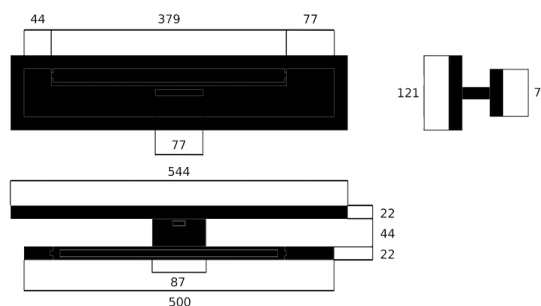

Couleur du profilé : Noir

Couleur du diffuseur : Noir, opale blanc ou givré

Contenu de l'emballage :

- Cadre
- Adaptateur de montage
- Plaque murale
- Manuel

Période de garantie : 5 ans

Fiche technique

Informations sur le produit