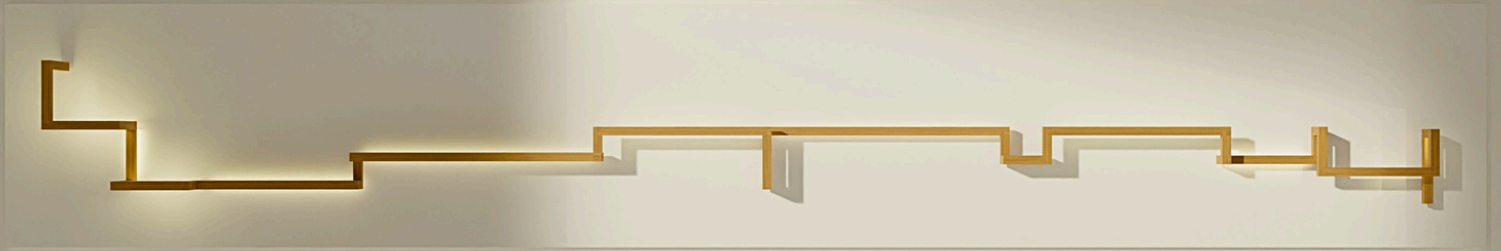

Laat je inspireren door Signature en geef je interieur of zaak een persoonlijke touch met wandverlichting die onze unieke stijl en jouw identiteit perfect weerspiegelt.

Samen werken we toe naar een verlichtingsoplossing die zowel functioneel als esthetisch jouw verwachtingen overtreft.