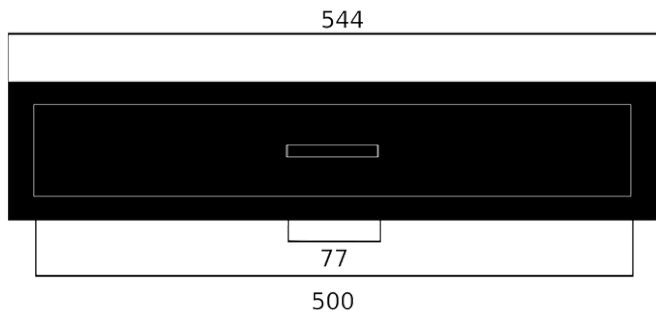

HYPHEN NRS H007

Afmetingen Hyphen (L x B x H): 500 x 77 x 66 mm
Afmetingen muurplaat (L x B x H): 544 x 121 x 22 mm
Lichtbron: 1 x COB LED-strip (402 mm)
Lumen: 389 lumen
Verstelbaarheid LED: 1 x vast