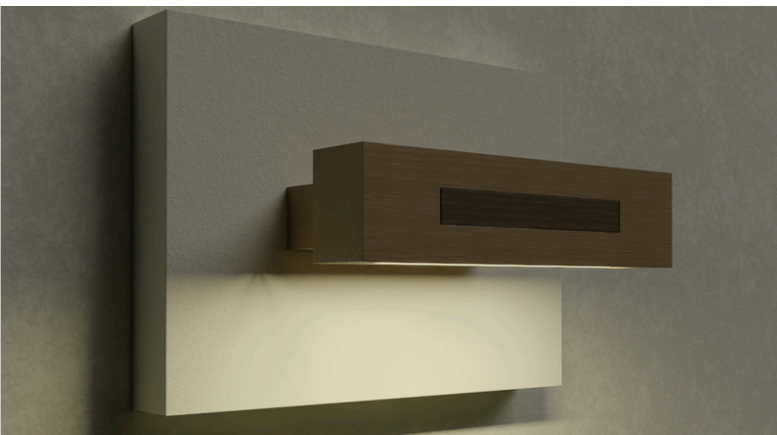

# S HYPHEN MS H001

**Afmetingen Hyphen (L x B x H):** 131 x 33 x 66 mm  
**Afmetingen muurplaat (L x B x H):** 175 x 121 x 22 mm  
**Lichtbron:** 1 x COB LED-strip ( 87 mm )  
**Lumen:** 84 lumen  
**Verstelbaarheid LED:** 1 x vast