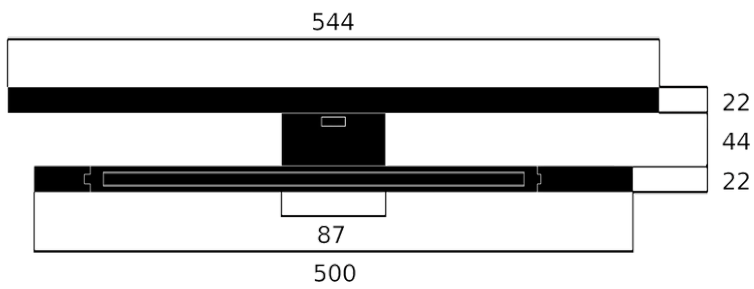

HYPHEN RS H009

Afmetingen Hyphen (L x B x H): 500 x 77 x 66 mm
Afmetingen muurplaat (L x B x H): 544 x 121 x 22 mm
Lichtbron: 1 x COB LED-strip (351 mm)
Lumen: 340 lumen
Verstelbaarheid LED: 360°