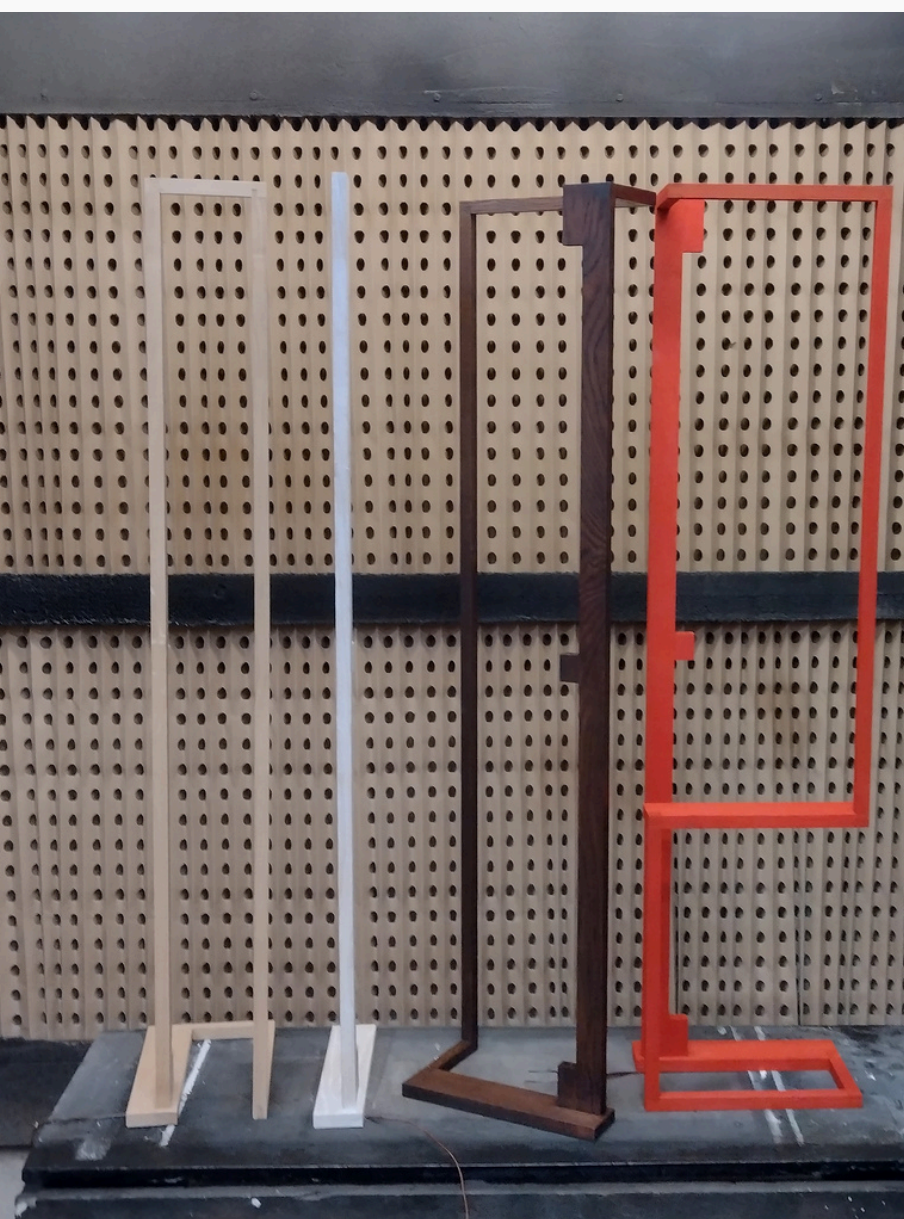

De lamp bestuderend, zag ik plots een nul.
En eigenlijk zag ik niet alleen een nul, maar
ook de mogelijkheden om de vormen van
cijfers 1, 2 en meer te maken.

En als je cijfers kunt vormen, waarom
dan niet letters? Letters vormen weer
woorden. Ineens zag ik de mogelijkheid
om binnen één stijl een hele reeks
collecties te creëren.