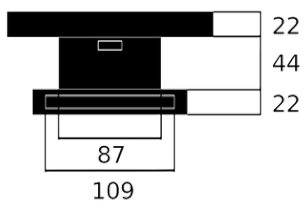

HYPHEN MD H004

Afmetingen Hyphen (L x B x H): 131 x 77 x 66 mm
Afmetingen muurplaat (L x B x H): 175 x 121 x 22 mm
Lichtbron: 2 x COB LED-strips (2 x 87 mm)
Lumen: 2 x 84 lumen
Verstelbaarheid LED: 2 x vast