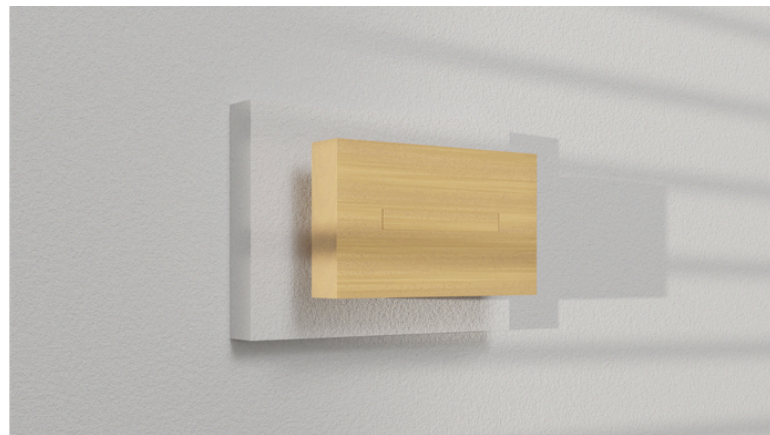

HYPHEN MD H004

Afmetingen Hyphen (L x B x H): 131 x 77 x 66 mm
Afmetingen muurplaat (L x B x H): 175 x 121 x 22 mm
Lichtbron: 2 x COB LED-strips (2 x 87 mm)
Lumen: 2 x 84 lumen
Verstelbaarheid LED: 2 x vast