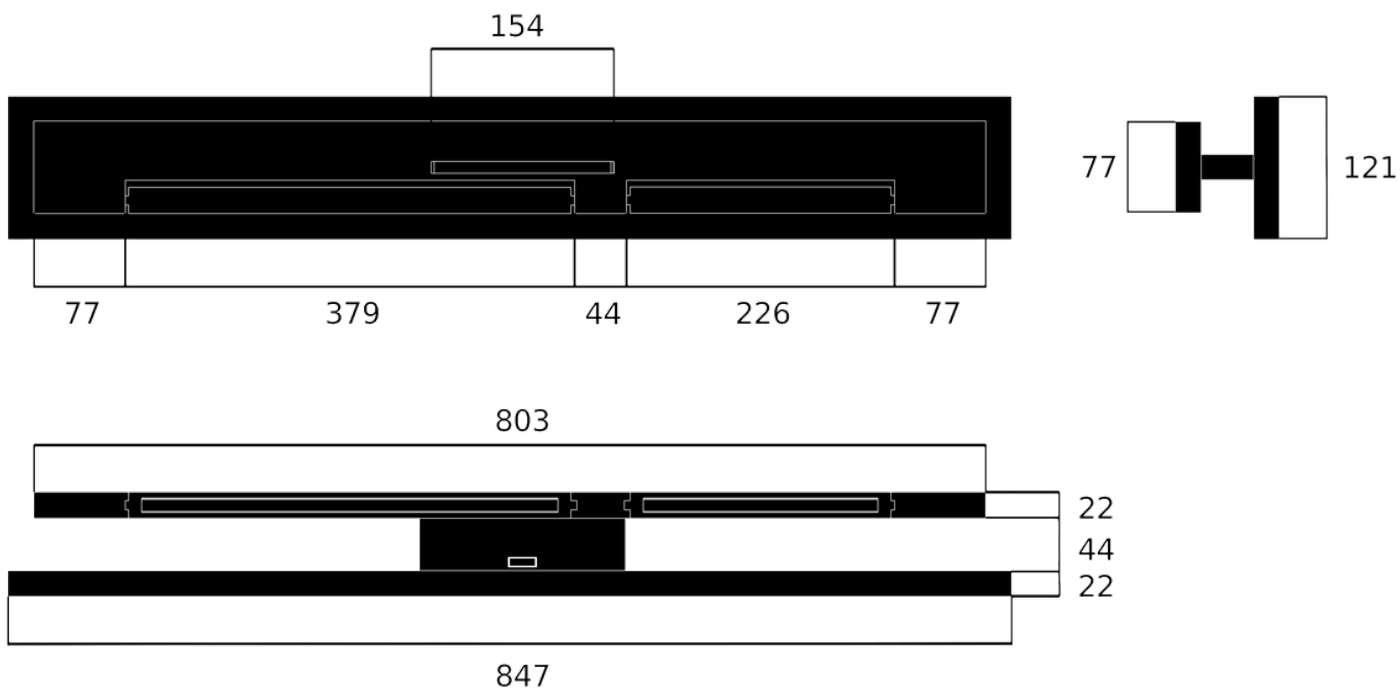

D HYPHEN RS H013

Afmetingen Hyphen (L x B x H): 803 x 77 x 66 mm
Afmetingen muurplaat (L x B x H): 847 x 121 x 22 mm
Lichtbron: 2 x COB LED-strips (351 en 198 mm)
Lumen: 340 en 142 lumen
Verstelbaarheid LED: 2 x 360°