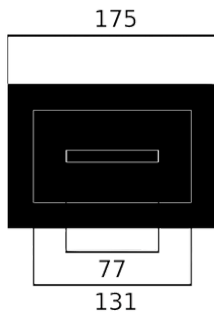

HYPHEN MS H003

Afmetingen Hyphen (L x B x H): 131 x 77 x 66 mm
Afmetingen muurplaat (L x B x H): 175 x 121 x 22 mm
Lichtbron: 1 x COB LED-strip (87 mm)
Lumen: 84 lumen
Verstelbaarheid LED: 1 x vast