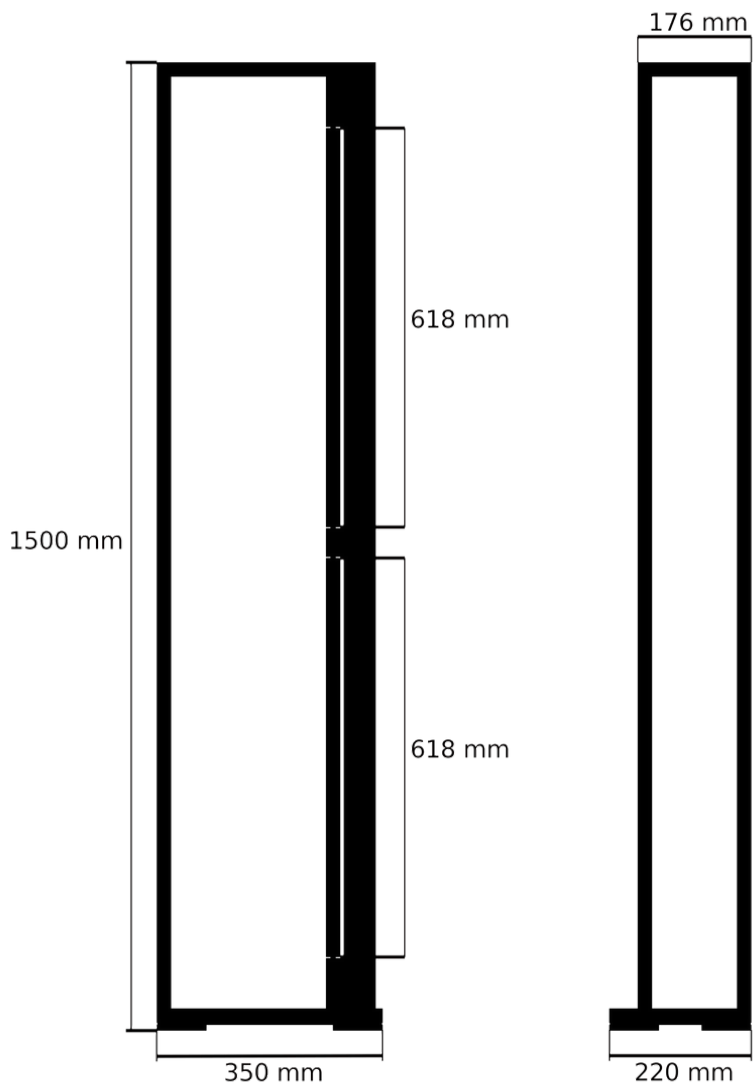

### Productinformatie

**Collectie:** DIGITS

**Toepassingsgebied:** Indoor

**Afmetingen (L x B x H):** 350 x 220 x 1500 mm

**CRI:** 95,4

**Lumen:** 1181 lumen (2 x 590,5 lumen)

**Stralingshoek:** 120°

**Verstelbaarheid:** 2 x 360° roteerbare

**Kabellengte:** 2 meter

**Energieklasse:** A

**Gewicht:** +/- 5,5 kg  
**Compatibel met Shelf:** Ja  
**Max draagkracht:** Draagkracht Shelf

ONE  
D001

**Gewicht:** +/- 5,5 kg  
**Compatibel met Shelf:** Ja  
**Max draagkracht:** Draagkracht Shelf