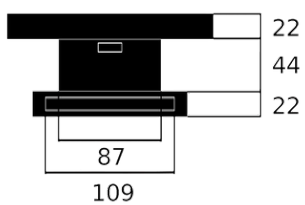

S HYPHEN MD H002

Afmetingen Hyphen (L x B x H): 131 x 33 x 66 mm
Afmetingen muurplaat (L x B x H): 175 x 121 x 22 mm
Lichtbron: 2 x COB LED-strips (2 x 87 mm)
Lumen: 2 x 84 lumen
Verstelbaarheid LED: 2 x vast