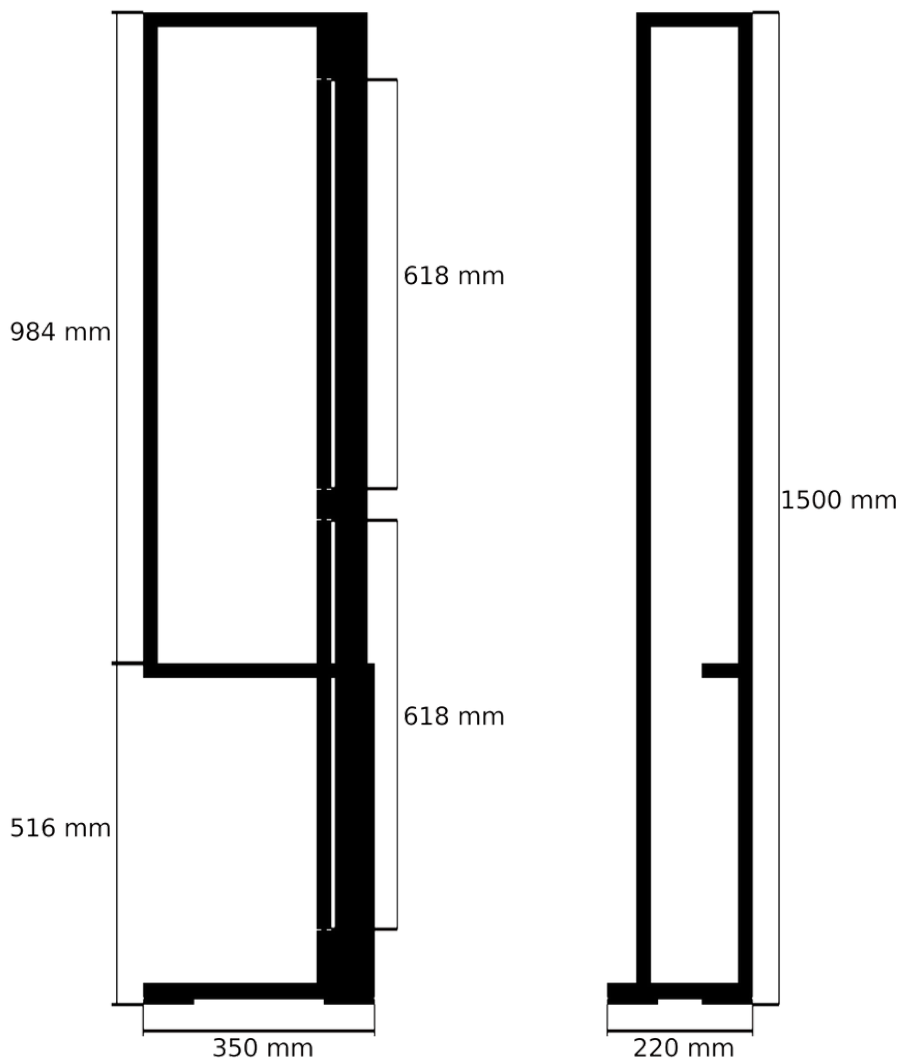

FIFTY-ONE
D002

Gewicht: +/- 5,8 kg
Compatibel met Shelf: Beperkt
Max draagkracht: 1,5 kg