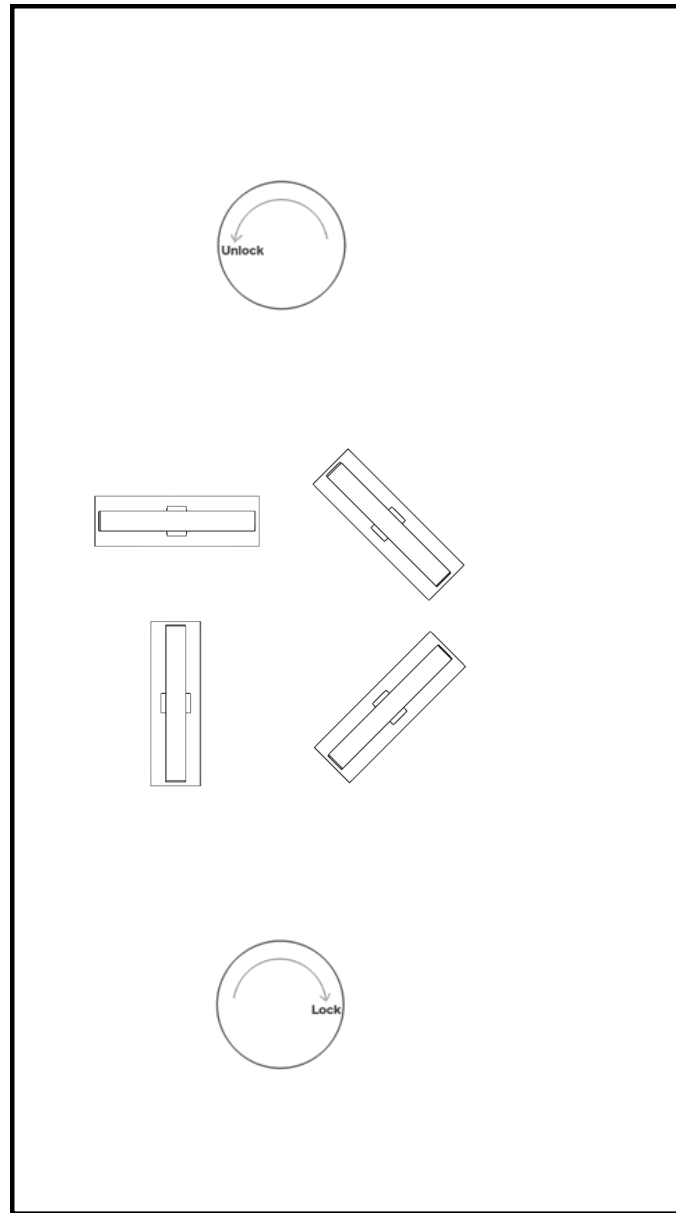

Richt de Hyphen links, rechts of in elke andere hoek om bepaalde elementen in je kamer te accentueren.