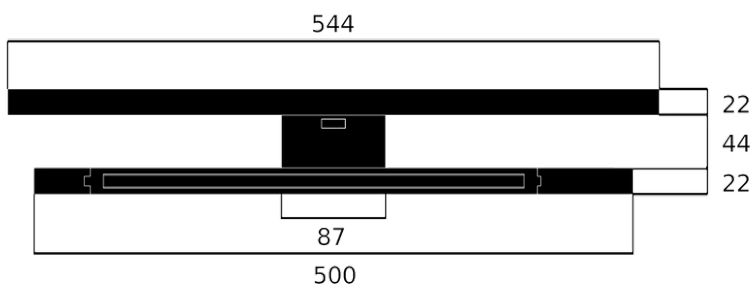

HYPHEN NRRS H010

Afmetingen Hyphen (L x B x H): 500 x 77 x 66 mm
Afmetingen muurplaat (L x B x H): 544 x 121 x 22 mm
Lichtbron: 2 x COB LED-strips (351 en 402 mm)
Lumen: 340 en 389 lumen
Verstelbaarheid LED: 1 x 360° en 1 x vast