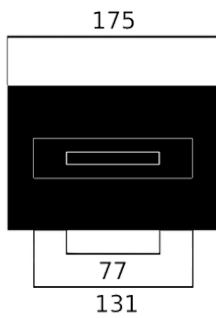

S HYPHEN MD H002

Afmetingen Hyphen (L x B x H): 131 x 33 x 66 mm
Afmetingen muurplaat (L x B x H): 175 x 121 x 22 mm
Lichtbron: 2 x COB LED-strips (2 x 87 mm)
Lumen: 2 x 84 lumen
Verstelbaarheid LED: 2 x vast