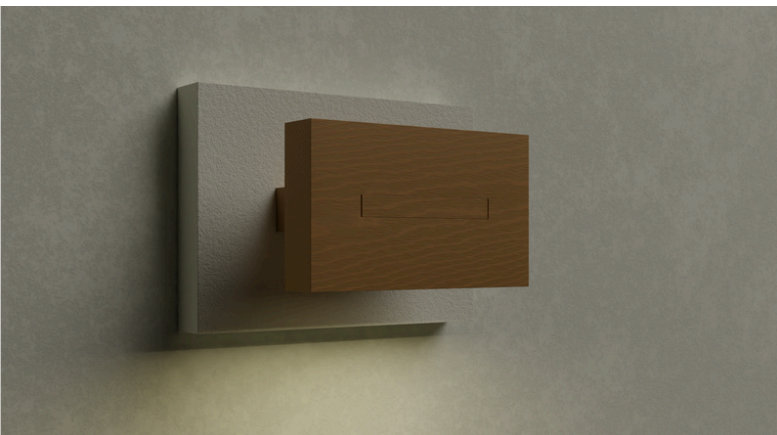

HYPHEN MS H003

Afmetingen Hyphen (L x B x H): 131 x 77 x 66 mm
Afmetingen muurplaat (L x B x H): 175 x 121 x 22 mm
Lichtbron: 1 x COB LED-strip (87 mm)
Lumen: 84 lumen
Verstelbaarheid LED: 1 x vast