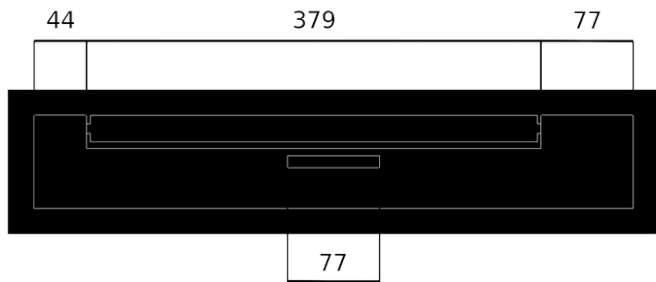

HYPHEN RS H009

Afmetingen Hyphen (L x B x H): 500 x 77 x 66 mm
Afmetingen muurplaat (L x B x H): 544 x 121 x 22 mm
Lichtbron: 1 x COB LED-strip (351 mm)
Lumen: 340 lumen
Verstelbaarheid LED: 360°