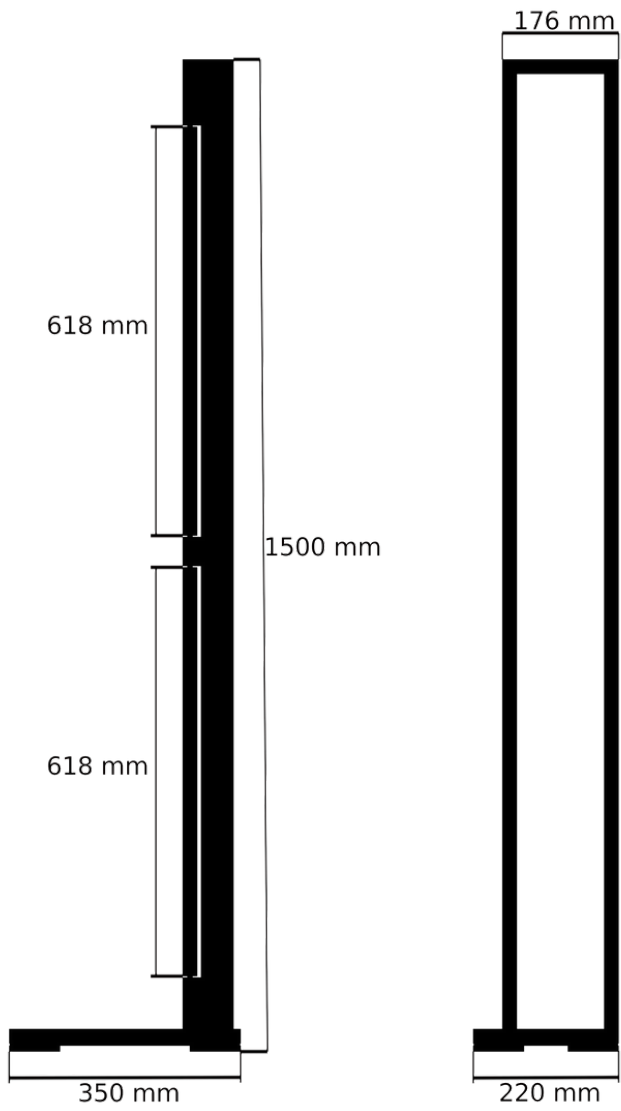

**CRI:** 95,4

**Lumen:** 1181 lumen (2 x 590,5 lumen)

**Stralingshoek:** 120°

**Verstelbaarheid:** 2 x 360° roteerbare

**Kabellengte:** 2 meter

**Energieklasse:** A

**Gewicht:** +/- 5,5 kg  
**Compatibel met Shelf:** Ja  
**Max draagkracht:** Draagkracht Shelf

ONE  
D001

**Gewicht:** +/- 5,5 kg  
**Compatibel met Shelf:** Ja  
**Max draagkracht:** Draagkracht Shelf