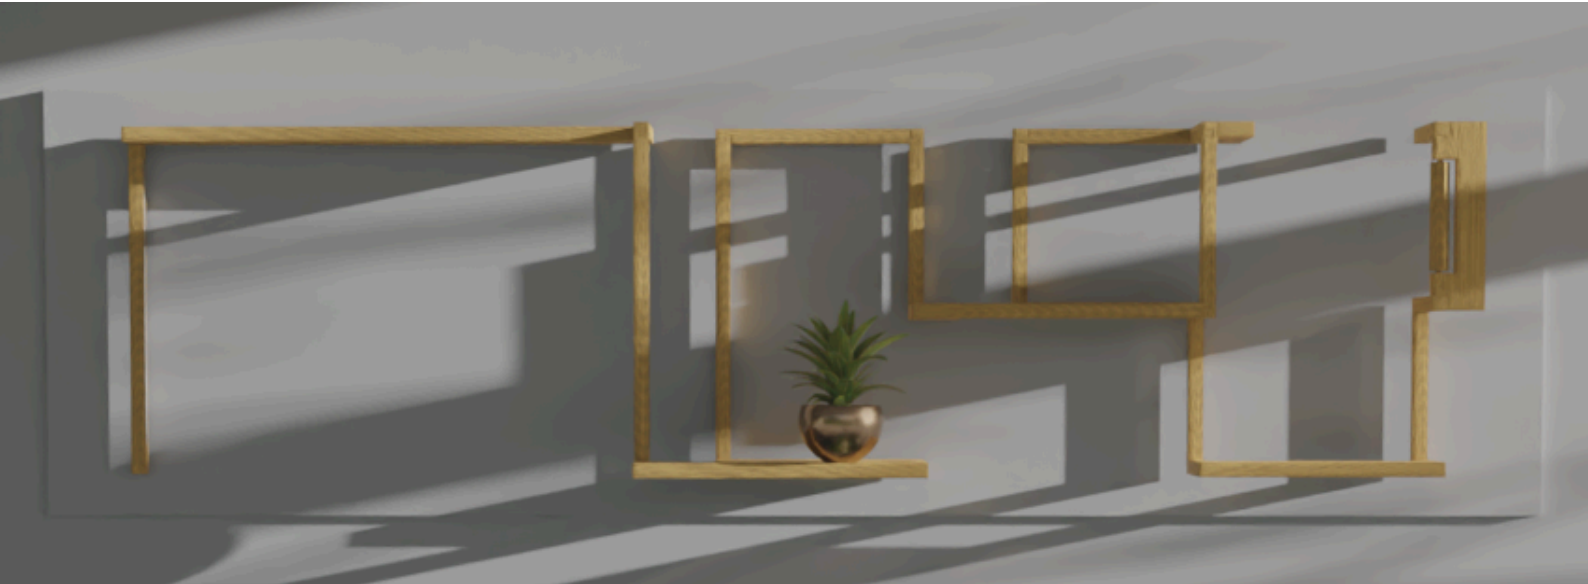

Elk Signature-ontwerp is gebaseerd op een woord. Dit woord kun je slechts vanuit één specifiek gekozen hoek zien.

Vanuit andere perspectieven toont het armatuur een abstracte lijn, wat een elegant en verrassend effect creëert.