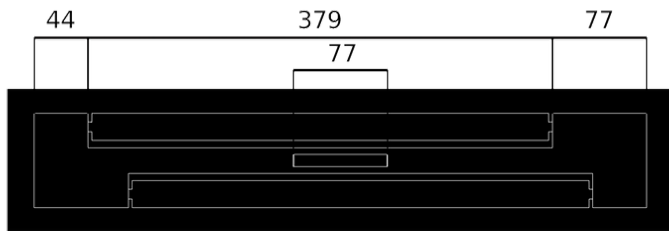

HYPHEN RDU H012

Afmetingen Hyphen (L x B x H): 500 x 77 x 66 mm
Afmetingen muurplaat (L x B x H): 544 x 121 x 22 mm
Lichtbron: 2 x COB LED-strips (2 x 351 mm)
Lumen: 2 x 340 lumen
Verstelbaarheid LED: 2 x 360°