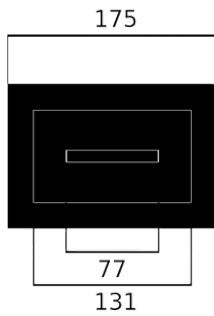

HYPHEN MD H004

Afmetingen Hyphen (L x B x H): 131 x 77 x 66 mm
Afmetingen muurplaat (L x B x H): 175 x 121 x 22 mm
Lichtbron: 2 x COB LED-strips (2 x 87 mm)
Lumen: 2 x 84 lumen
Verstelbaarheid LED: 2 x vast