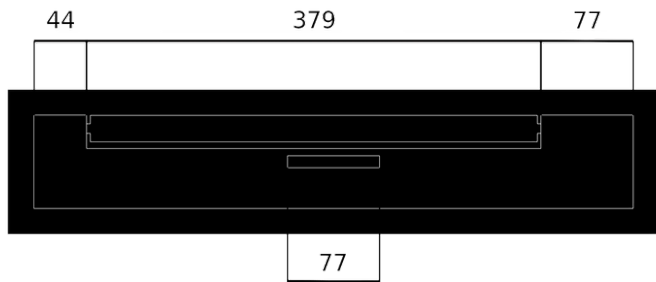

HYPHEN NRRS H010

Afmetingen Hyphen (L x B x H): 500 x 77 x 66 mm
Afmetingen muurplaat (L x B x H): 544 x 121 x 22 mm
Lichtbron: 2 x COB LED-strips (351 en 402 mm)
Lumen: 340 en 389 lumen
Verstelbaarheid LED: 1 x 360° en 1 x vast