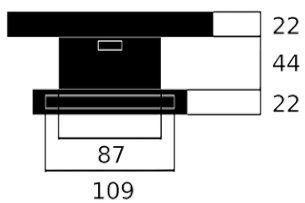

# S HYPHEN MS H001

**Afmetingen Hyphen (L x B x H):** 131 x 33 x 66 mm  
**Afmetingen muurplaat (L x B x H):** 175 x 121 x 22 mm  
**Lichtbron:** 1 x COB LED-strip ( 87 mm )  
**Lumen:** 84 lumen  
**Verstelbaarheid LED:** 1 x vast