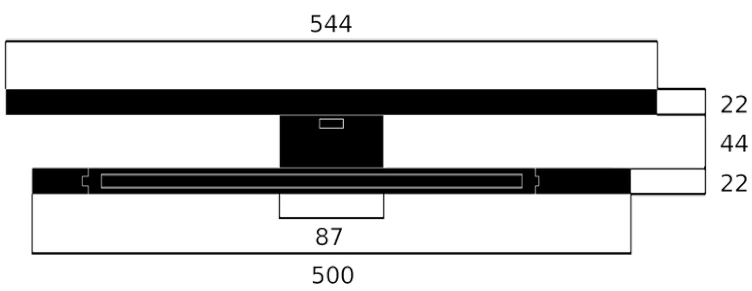

HYPHEN RDE H011

Afmetingen Hyphen (L x B x H): 500 x 77 x 66 mm
Afmetingen muurplaat (L x B x H): 544 x 121 x 22 mm
Lichtbron: 2 x COB LED-strips (2 x 351 mm)
Lumen: 2 x 340 lumen
Verstelbaarheid LED: 2 x 360°