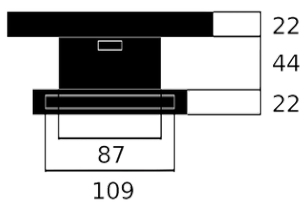

HYPHEN MS H003

Afmetingen Hyphen (L x B x H): 131 x 77 x 66 mm
Afmetingen muurplaat (L x B x H): 175 x 121 x 22 mm
Lichtbron: 1 x COB LED-strip (87 mm)
Lumen: 84 lumen
Verstelbaarheid LED: 1 x vast