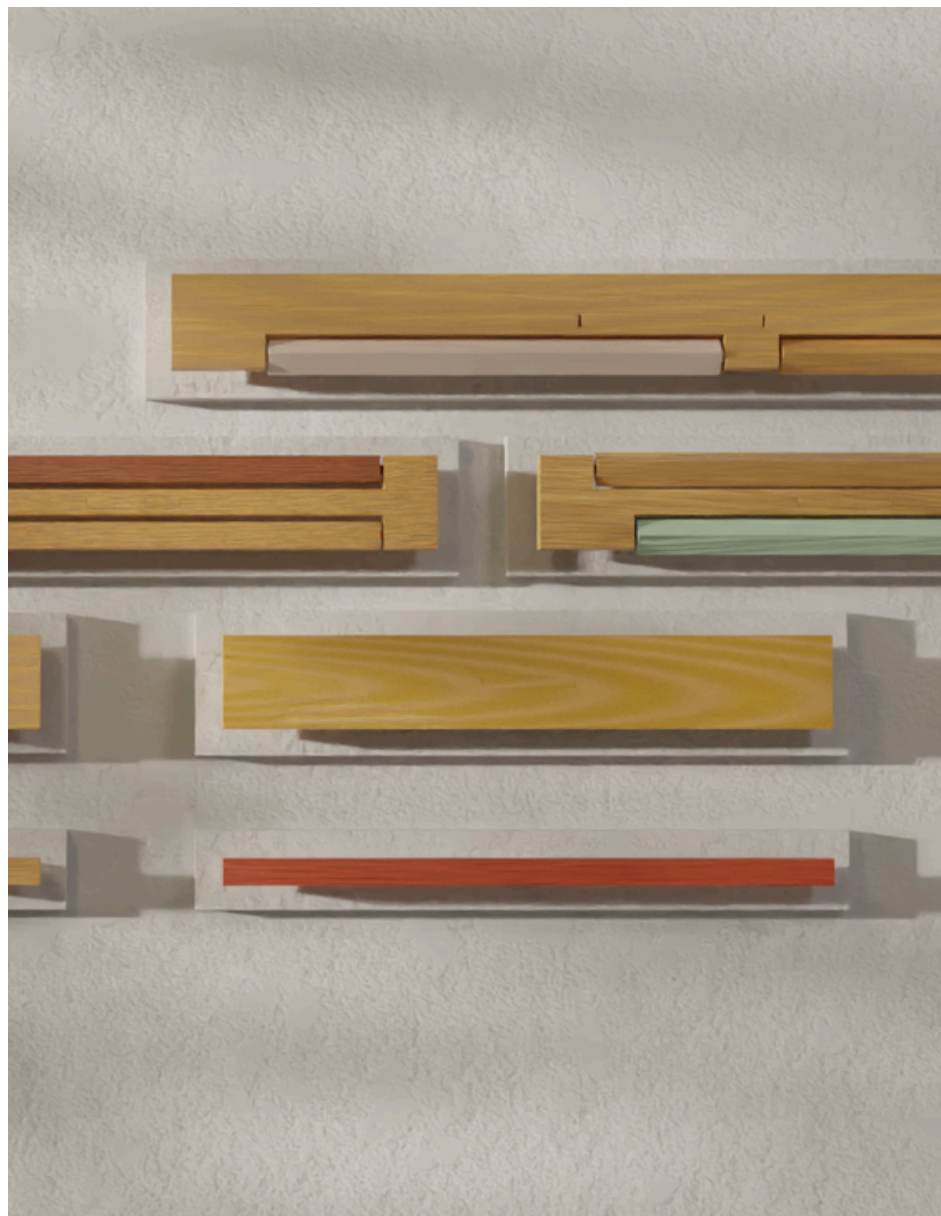

het typerende LED element biedt niet alleen helder en energiezuinig licht, maar geeft de Hyphen ook een eigentijdse uitstraling.