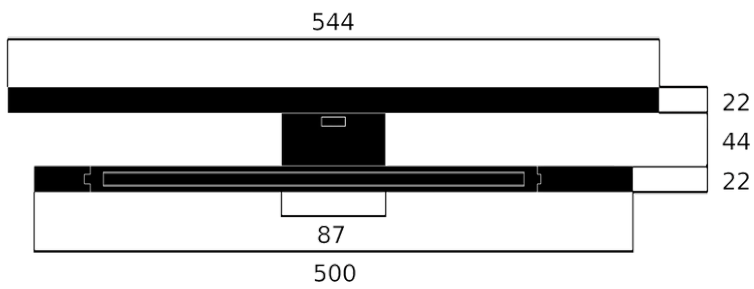

HYPHEN RDU H012

Afmetingen Hyphen (L x B x H): 500 x 77 x 66 mm
Afmetingen muurplaat (L x B x H): 544 x 121 x 22 mm
Lichtbron: 2 x COB LED-strips (2 x 351 mm)
Lumen: 2 x 340 lumen
Verstelbaarheid LED: 2 x 360°