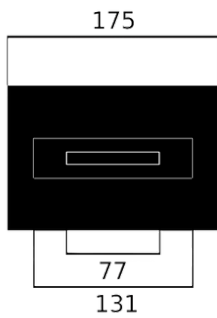

# S HYPHEN MS H001

**Afmetingen Hyphen (L x B x H):** 131 x 33 x 66 mm  
**Afmetingen muurplaat (L x B x H):** 175 x 121 x 22 mm  
**Lichtbron:** 1 x COB LED-strip ( 87 mm )  
**Lumen:** 84 lumen  
**Verstelbaarheid LED:** 1 x vast