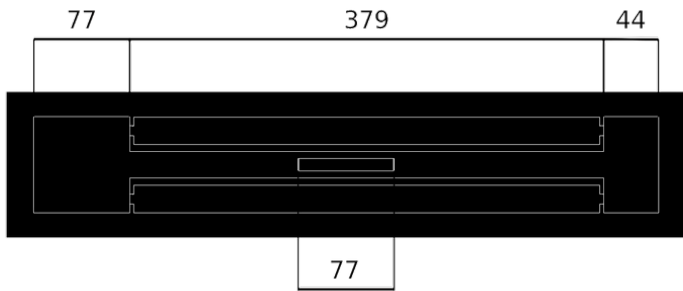

HYPHEN RDE H011

Afmetingen Hyphen (L x B x H): 500 x 77 x 66 mm
Afmetingen muurplaat (L x B x H): 544 x 121 x 22 mm
Lichtbron: 2 x COB LED-strips (2 x 351 mm)
Lumen: 2 x 340 lumen
Verstelbaarheid LED: 2 x 360°