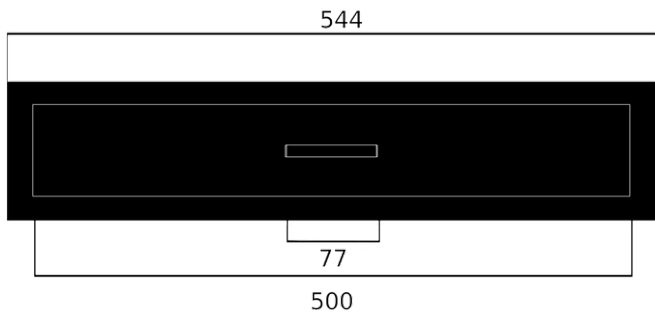

HYPHEN NRD H008

Afmetingen Hyphen (L x B x H): 500 x 77 x 66 mm
Afmetingen muurplaat (L x B x H): 544 x 121 x 22 mm
Lichtbron: 2 x COB LED-strips (2 x 402 mm)
Lumen: 2 x 389 lumen
Verstelbaarheid LED: 2 x vast