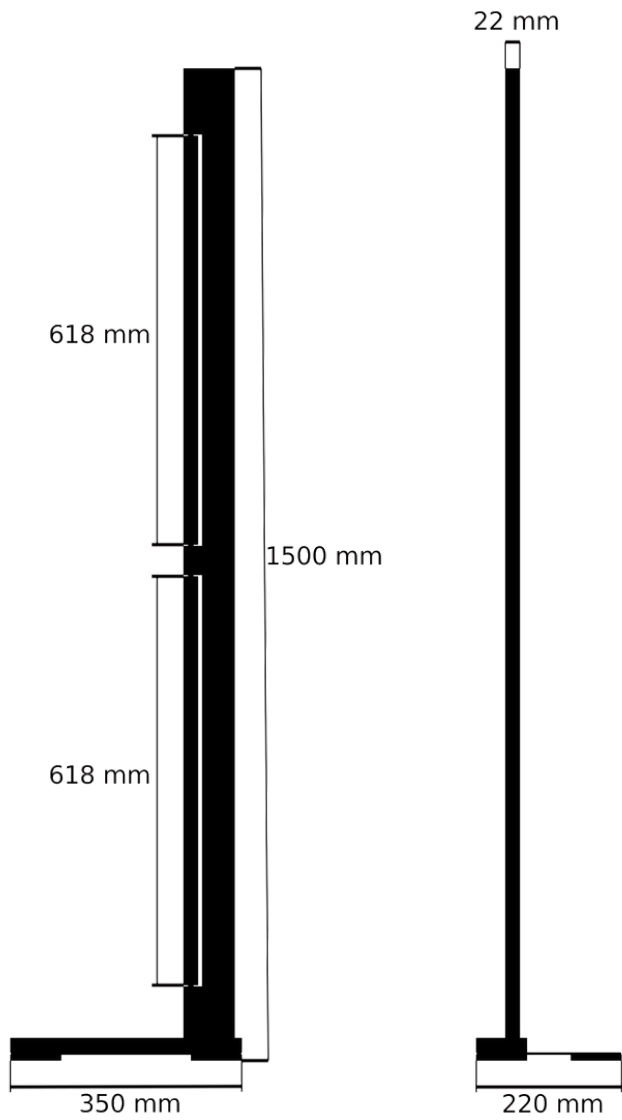

FRACTION D003

Gewicht: +/- 5 kg
Compatibel met Shelf: Nee
Max draagkracht: 0 kg